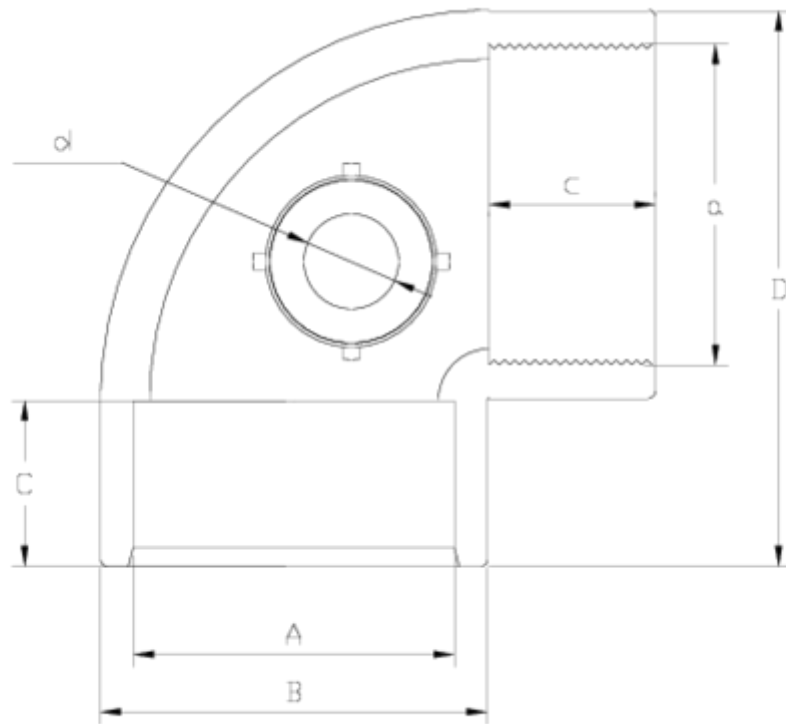

PVC-U pressure fittings

Codo 90° enc-RH air-L RH

ITEM 759

REFERENCE	DESCRIPTION	Net weight	Volumen (m ³)	Gross weight	Unidades lote
1002280	"AIR L" 90° ELBOW PLAIN/F. THREADED 50-1/2"	0,189077	0,02244	6,16	30
1002281	"AIR L" 90° ELBOW PLAIN/F. THREADED 50-3/4"	0,183743	0,02244	6	30
1002283	"AIR L" 90° ELBOW PLAIN/F. THREADED 63-1/2"	0,330192	0,03129	9,158	26
1002284	"AIR L" 90° ELBOW PLAIN/F. THREADED 63-3/4"	0,235	0,03129	6,6069	26

ITEM 759 | Codo 90° enc-RH air-L RH

Código	A-a	d	Peso (g)	B	C	c	D	PN	ROSCA
02280	50-1 1/2"	1/2"	148	61	31	24	88	PN10	BSP
02281	50-1 1/2"	3/4"	148	61	31	24	88	PN10	BSP
02283	63-2"	1/2"	235	76	38	28	109	PN10	BSP
02284	63-2"	3/4"	235	76	38	28	109	PN10	BSP