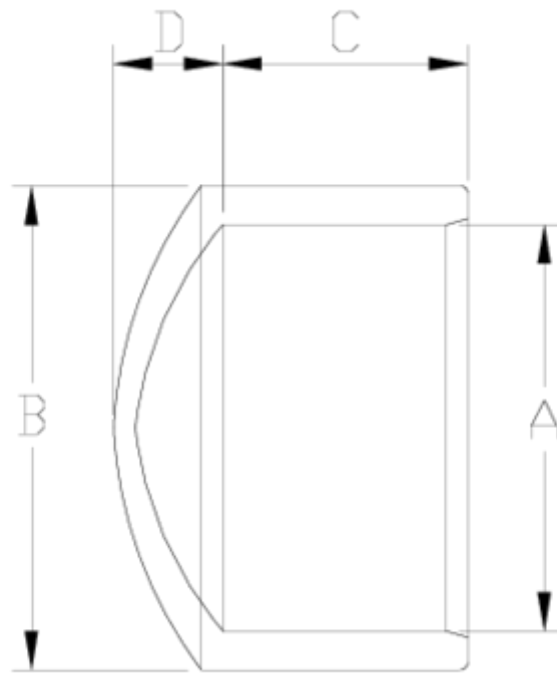

## ITEM 053

REFERENCE	DESCRIPTION	Net weight	Volumen (m <sup>3</sup> )	Gross weight	Unidades lote
1001440	PVC CAP, FEMALE 16 - WHITE	0,003719	0,00473	0,675	150
1001441	PVC CAP, FEMALE 20 - WHITE	0,0063	0,00473	0,74	100
1001445	PVC CAP, FEMALE 50 - WHITE	0,083916	0,01553	7,04	80
1001446	PVC CAP, FEMALE 63 - WHITE	0,12174	0,01553	5,805	45

## ITEM 053 | Female cap - white range

Codigo	A	Peso (g)	B	C	D	PN	MEDIDA
01440	16	$=0.0034 \cdot B^3 \cdot 2.5339$	22	15	6	PN16	MÉTRICO
01441	20	6	25	16	8	PN16	MÉTRICO
01445	50	80	63	31	15	PN16	MÉTRICO
01446	63	121	75	38	17	PN16	MÉTRICO