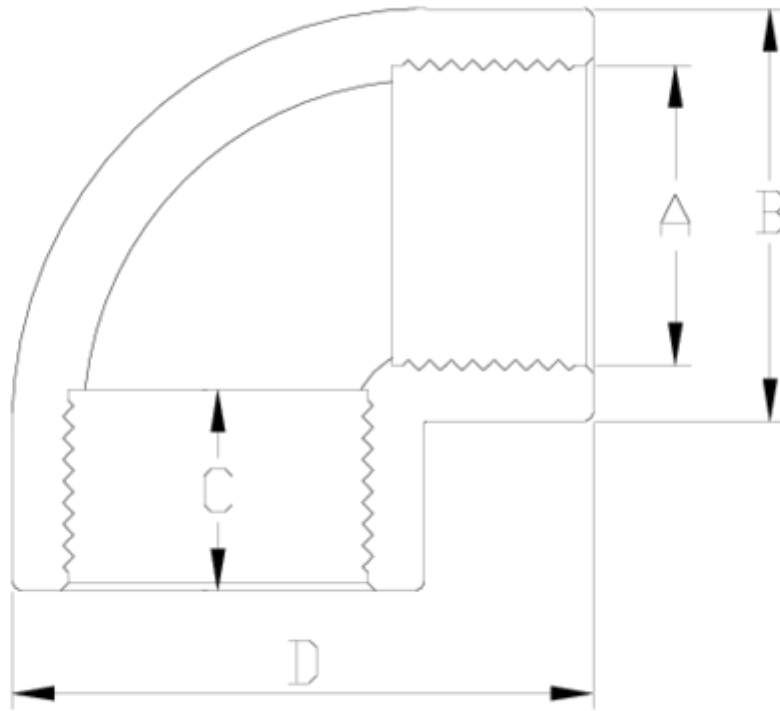

# F/F Thread 90° elbow - white range

## ITEM 035

REFERENCE	DESCRIPTION	Net weight	Volumen (m <sup>3</sup> )	Gross weight	Unidades lote
1002675	90° ELBOW F. THREAD/F. THREAD 1/2"-1/2" WHITE	0,178232	0,04717	18,465	100
1002676	90° ELBOW F. THREAD/F. THREAD 2"-2" WHITE	0,32	0,04717	16,76	50

## ITEM 035 | F/F Thread 90° elbow - white range

Código	A	Peso (g)	B	C	D	PN	ROSCA
02675	1 1/2"	165	61	24	88	PN10	BSP
02676	2"	322	76	28	109	PN10	BSP