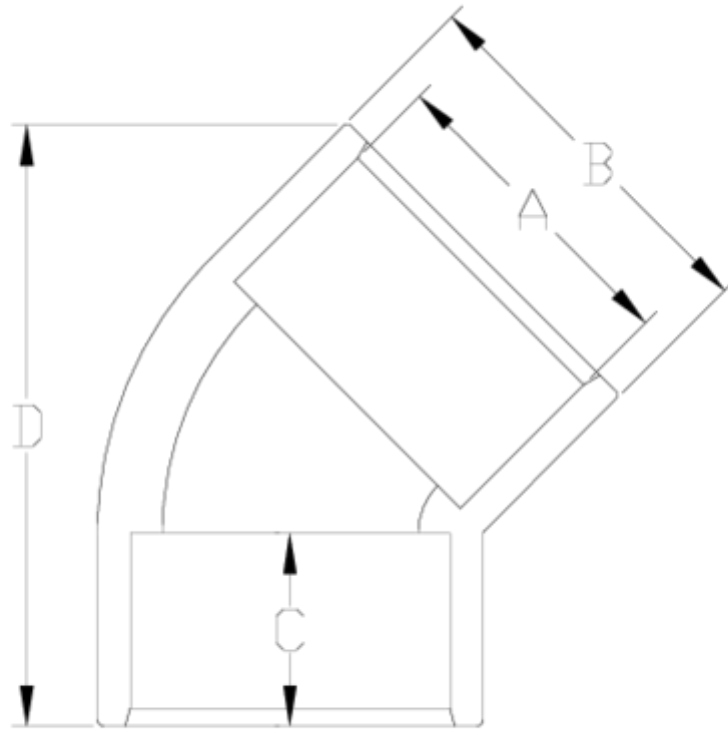

PVC-U pressure fittings

Plain 45° elbow - white range

ITEM 036

REFERENCE	DESCRIPTION	Net weight	Volumen (m ³)	Gross weight	Unidades lote
1001370	PVC 45° ELBOW 16 - WHITE	0,009453	0,00473	1,535	150
1001371	PVC 45° ELBOW 20 - WHITE	0,018729	0,00473	1,99	100
1001375	PVC 45° ELBOW 50 - WHITE	0,116938	0,04717	13,505	110
1001376	PVC 45° ELBOW 63 - WHITE	0,215876	0,04717	12,515	55

ITEM 036 | Plain 45° elbow - white range

Código	A	Peso (g)	B	C	D	PN	MEDIDA
01370	16	10	22	15	41	PN16	MÉTRICO
01371	20	18	27	16	48	PN16	MÉTRICO
01375	50	113	61	31	94	PN16	MÉTRICO
01376	63	225	76	38	125	PN16	MÉTRICO