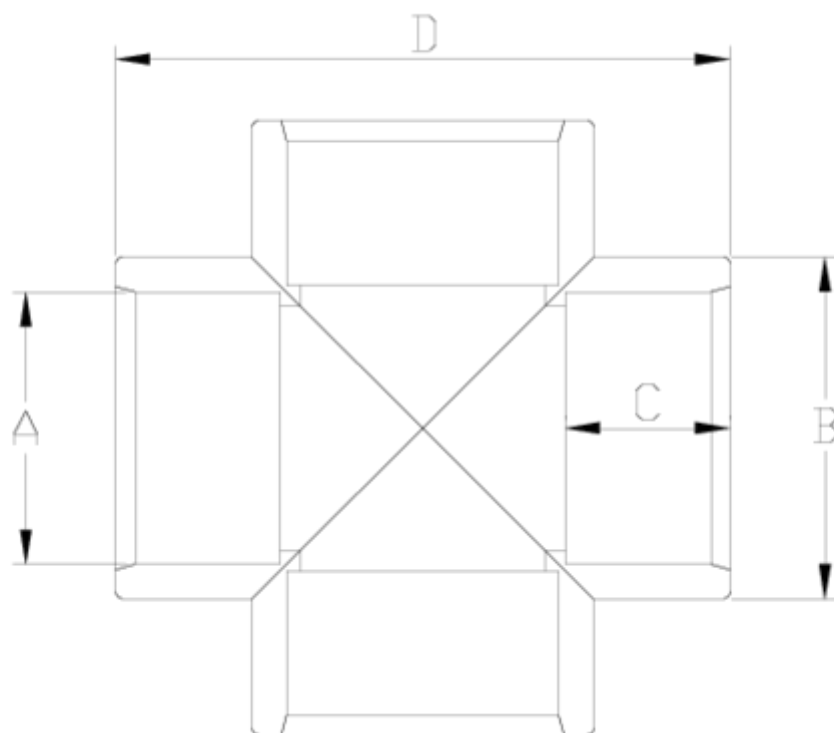

PVC-U pressure fittings

Plain 90° cross - white range

ITEM 045

REFERENCE	DESCRIPTION	Net weight	Volumen (m ³)	Gross weight	Unidades lote
1001401	PVC 90° CROSS 20 - WHITE	0,0313	0,01553	3,37	100
1001405	PVC 90° CROSS 50 - WHITE	0,297862	0,06347	15,68	50
1001406	PVC 90° CROSS 63 - WHITE	0,524324	0,06347	13,895	25

ITEM 045 | Plain 90° cross - white range

Código	A	Peso (g)	B	C	D	PN	MEDIDA
01401	20	34	27	16	56	PN16	MÉTRICO
01405	50	288	63	31	121	PN16	MÉTRICO
01406	63	495	75	38	160	PN16	MÉTRICO

Product Documents

Product Certificates