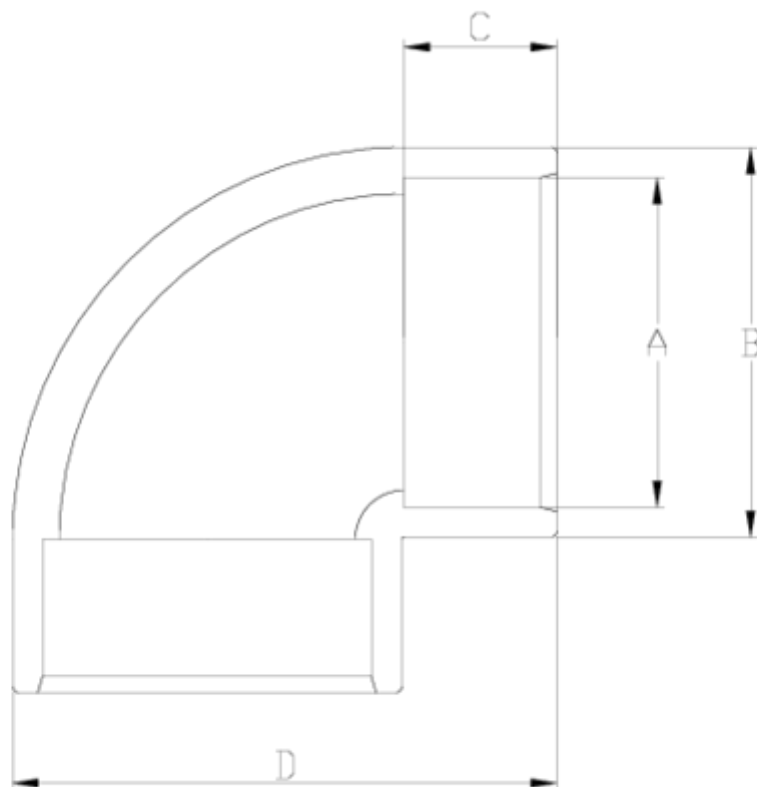

PVC-U pressure fittings

Plain 90° elbow - white range

ITEM 031

REFERENCE	DESCRIPTION	Net weight	Volumen (m ³)	Gross weight	Unidades lote
1001350	90° ELBOW 16 WHITE RANGE	0,011286	0,00473	1,81	150
1001351	90° ELBOW 20 WHITE RANGE	0,019906	0,00892	2,178	100
1001355	90° ELBOW 50 WHITE RANGE	0,142647	0,04879	14,84	100
1001356	90° ELBOW 63 WHITE RANGE	0,260564	0,04717	13,67	50

ITEM 031 | Plain 90° elbow - white range

Código	A	Peso (g)	B	C	D	PN	MEDIDA
01350	16	11.4	22	15	35	PN16	MÉTRICO
01351	20	15	27	16	41	PN16	MÉTRICO
01355	50	134	61	31	88	PN16	MÉTRICO
01356	63	257	76	38	109	PN16	MÉTRICO