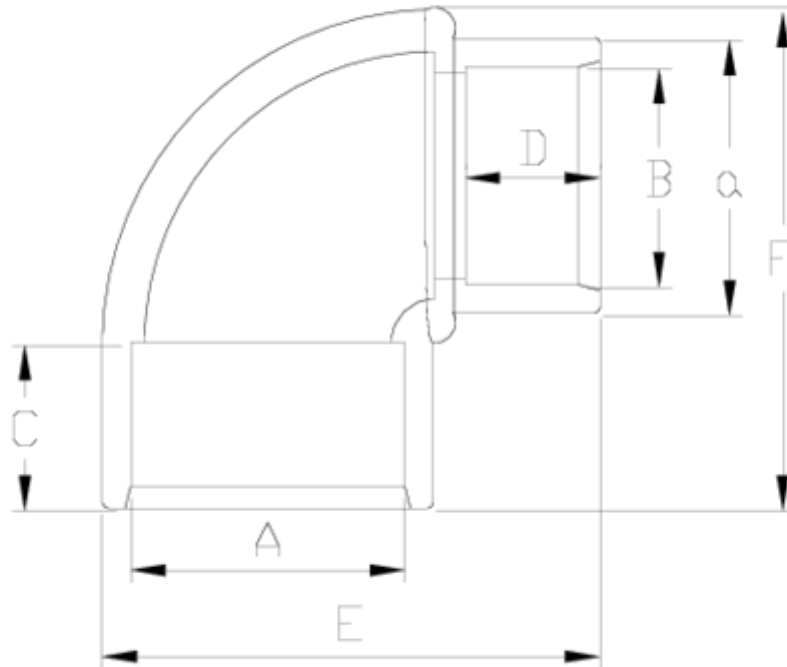

# Plain 90° reducing elbow - white range

## ITEM 032

REFERENCE	DESCRIPTION	Net weight	Volumen (m <sup>3</sup> )	Gross weight	Unidades lote
1001363	REDUCING 90° ELBOW 32*32*25 - WHITE	0,048	0,01553	2,6604	50
1001365	REDUCING 90° ELBOW 50*50*40 - WHITE	0,131832	0,04717	13,825	100
1001366	REDUCING 90° ELBOW 63*63*50 - WHITE	0,287894	0,04880	14,97	50

## ITEM 032 | Plain 90° reducing elbow - white range

Código	AxaxB	Peso (g)	C	D	E	F	PN	MEDIDA
01363	32x32x25	48	22	19	59	56	PN16	MÉTRICO
01366	50x50x40	125	31	26	85	102	PN16	MÉTRICO
01365	63x63x50	274	38	31	109	122	PN16	MÉTRICO