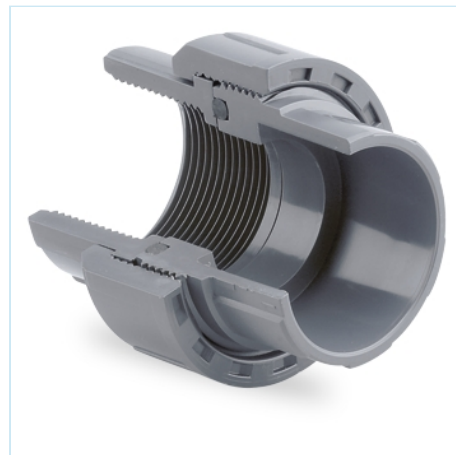

PVC-U pressure fittings

Union, plain socket - female thread socket, Female threaded outlet ITEM 028

REFERENCE	DESCRIPTION	Net weight	Volumen (m ³)	Gross weight	Unidades lote
1002112	UNION, F/THREAD-SOCKET PLAIN 32-1"	0,089253	0,00891	3,579	38
1002114	UNION, F.THREAD/ SOCKET-PLAIN 50-1 1/2"	0,20434	0,03129	10,79	50
1002119	UNION, F. THREAD/ SOCKET-PLAIN 63-1 1/2"	0,3135	0,03129	11,88	36
1002120	UNION, F/THREAD-SOCKET PLAIN 63-2"	0,329611	0,04460	12,56	36

ITEM 028 | Union, plain socket - female thread socket, Female threaded outlet

Código	a-A	Peso (g)	B	b	C	D	PN	MEDIDA
02114	50-1 1/2"	820	51	51	139	125	PN10	BSP
02119	63-1 1/2"	1261	61	61	163	146	PN10	BSP