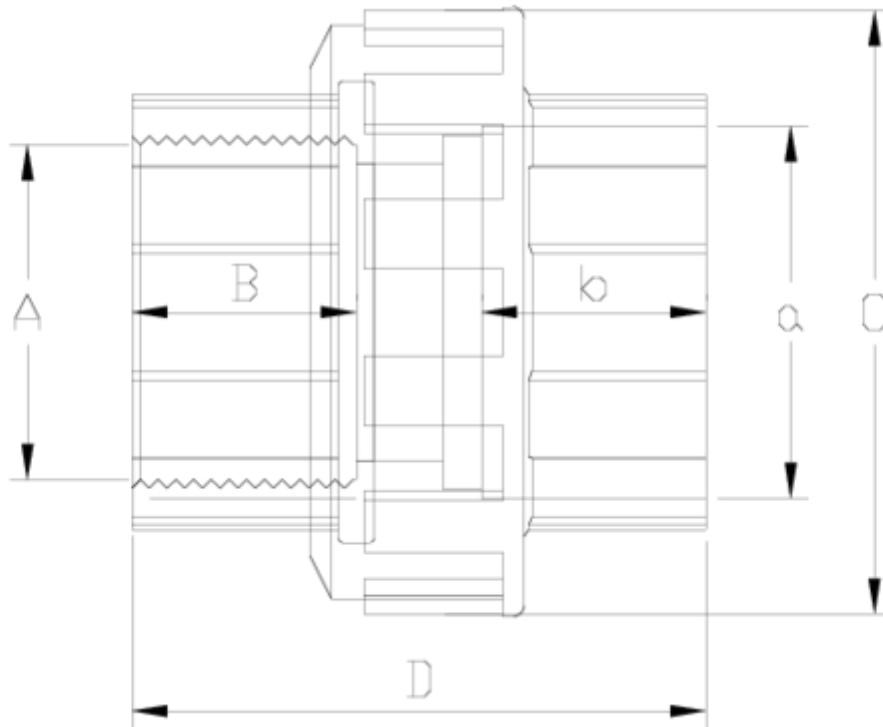

PVC-U pressure fittings

Union, plain socket - female thread socket, Female threaded outlet ITEM 028

REFERENCE	DESCRIPTION	Net weight	Volumen (m ³)	Gross weight	Unidades lote
1002112	UNION, F/THREAD-SOCKET PLAIN 32-1"	0,089253	0,00891	3,579	38
1002114	UNION, F.THREAD/ SOCKET-PLAIN 50-1 1/2"	0,20434	0,03129	10,79	50
1002119	UNION, F. THREAD/ SOCKET-PLAIN 63-1 1/2"	0,3135	0,03129	11,88	36
1002120	UNION, F/THREAD-SOCKET PLAIN 63-2"	0,329611	0,04460	12,56	36

ITEM 028 | Union, plain socket - female thread socket, Female threaded outlet

Código	a-A	Peso (g)	B	b	C	D	PN	MEDIDA
02114	50-1 1/2"	820	51	51	139	125	PN10	BSP
02119	63-1 1/2"	1261	61	61	163	146	PN10	BSP