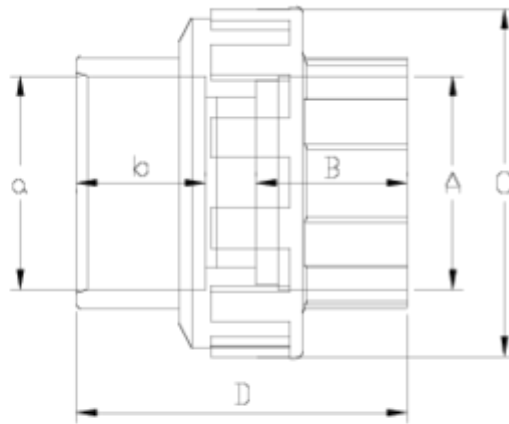

PVC-U pressure fittings

Union plain socket-plain socket BS metric

ITEM 922

REFERENCE	DESCRIPTION	Net weight	Volumen (m ³)	Gross weight	Unidades lote
1001843	UNION PLAIN SOCKET-PLAIN SOCKET BS-METRIC 32-1"	0,0849	0,00891	3,415	38
1001845	UNION PLAIN SOCKET- SOCKET BS-METRIC 50-1 1/2"	0,19434	0,03129	10,29	50
1001846	UNION PLAIN SOCKET-PLAIN SOCKET BS-METRIC 63-2"	0,321833	0,04460	12,28	36

ITEM 922 | Union plain socket-plain socket BS metric

Código	A-a	Peso (g)	B	b	C	D	PN	MEDIDA
01843	1"-32	85	22	22	62	58	PN10	METRICO / BS
01845	1 1/2"-50	210	32	31	80	84	PN10	METRICO / BS
01846	2"-63	361	39	38	98	100	PN10	METRICO / BS