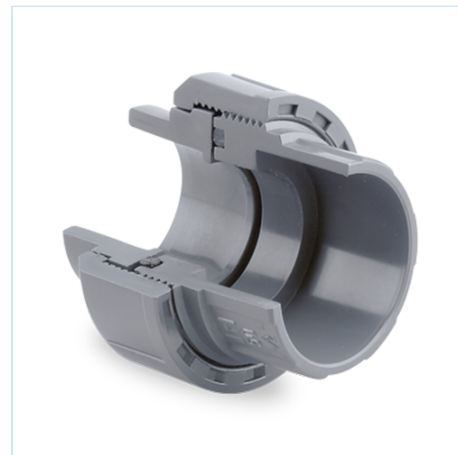

PVC-U pressure fittings

Union plain socket-plain socket BS metric

ITEM 922

REFERENCE	DESCRIPTION	Net weight	Volumen (m ³)	Gross weight	Unidades lote
1001843	UNION PLAIN SOCKET-PLAIN SOCKET BS-METRIC 32-1"	0,0849	0,00891	3,415	38
1001845	UNION PLAIN SOCKET- SOCKET BS-METRIC 50-1 1/2"	0,19434	0,03129	10,29	50
1001846	UNION PLAIN SOCKET-PLAIN SOCKET BS-METRIC 63-2"	0,321833	0,04460	12,28	36

ITEM 922 | Union plain socket-plain socket BS metric

Código	A-a	Peso (g)	B	b	C	D	PN	MEDIDA
01843	1"-32	85	22	22	62	58	PN10	METRICO / BS
01845	1 1/2"-50	210	32	31	80	84	PN10	METRICO / BS
01846	2"-63	361	39	38	98	100	PN10	METRICO / BS