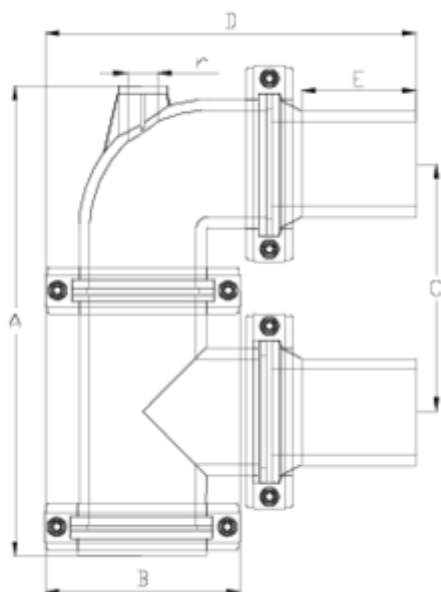

Netvitc System® Filters

Vertical stone strainer PE outlet ITEM 930

REFERENCE	DESCRIPTION	Net weight	Volumen (m ³)	Gross weight	Unidades lote
108N911	SNS FILTER VERTICAL STONE PE/O 90	4,22	0,06149	9,36	2
108N912	SNS FILTER VERTICAL STONE PE/O 110	5,6	0,06149	6,52	1

ITEM 930 | Vertical stone strainer PE outlet

CÓDIGO	Ø	PESOS	Brida SNS	A	B	C	D	E	r	PN	MEDIDA
8N911	90	4146	90	397	164	210	329	100	3/4"	PN10	MÉTRICO
8N912	110	5747	110	456	188	245	357	102	1"	PN10	MÉTRICO