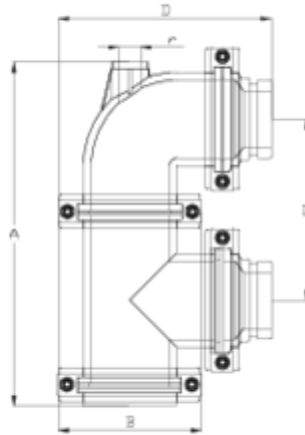

Netvitc System® Filters

Vertical stoten strainer

Netvitc® outlet

ITEM 931

REFERENCE	DESCRIPTION	Net weight	Volumen (m ³)	Gross weight	Unidades lote
108N951	SNS FILTER VERTICAL STONE NETVITC/O 3"	3.869	0,06149	8,66	2
108n952	SNS FILTER VERTICAL STONE NETVITC/O 4"	5.036	0.06149	5.956	1

ITEM 931 | Vertical stoten strainer Netvitc® outlet

CÓDIGO	Ø	PESOS	Brida SNS	A	B	C	D	r	PN	MEDIDA
8N951	3"	3876	90	397	164	210	=188+6+64	3/4"	PN10	MÉTRICO
8N952	4"	5277	110	456	188	245	=211+6+90	1"	PN10	MÉTRICO