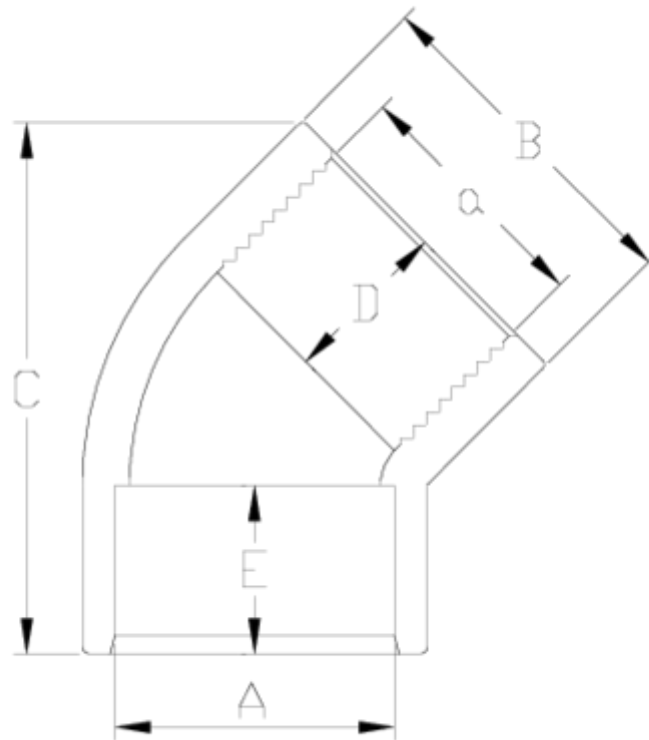

Accesorios de presión PVC-U

Codo 45° encolar R/H - serie blanca

ITEM 037

REFERENCIA	DESCRIPCIÓN	Peso neto	Volumen (m ³)	Peso bruto	Unidades lote
1002655	CODO 45° ENCOLAR-R/H 50-1 1/2" BLANCO	0,19	0,04717	21,66	110
1002656	CODO 45° ENCOLAR-R/H 63-2" BLANCO	0,35	0,04717	20,01	55

ITEM 037 | Codo 45° encolar R/H - serie blanca

Código	A-a	Peso (g)	B	C	D	E	PN	ROSCA
02655	50-1 1/2"	131	61	95	31	24	PN10	BSP
02656	63-2"	234	75	125	38	28	PN10	BSP

Documentación de Producto

Certificados de Producto