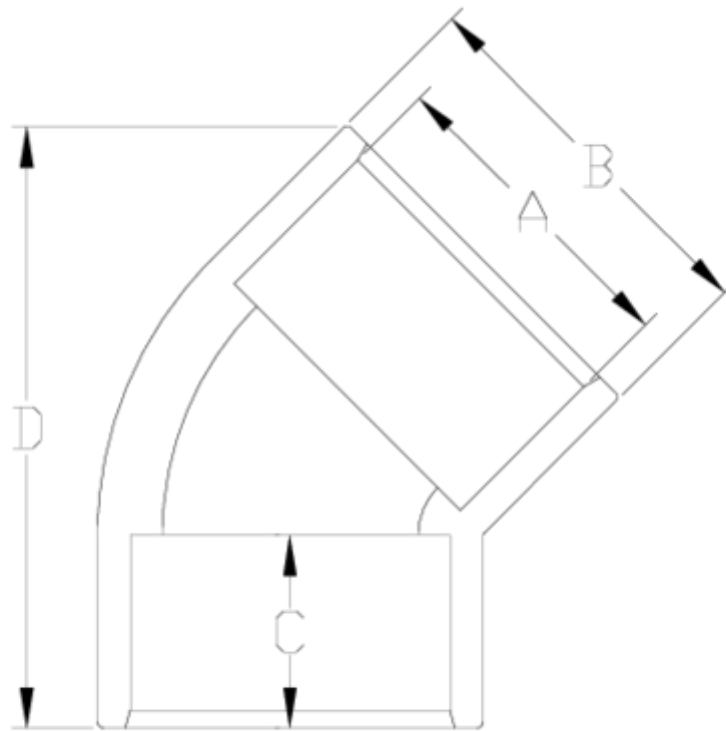

Accesorios de presión PVC-U

Codo 45° encolar - serie blanca

ITEM 036

REFERENCIA	DESCRIPCIÓN	Peso neto	Volumen (m ³)	Peso bruto	Unidades lote
1001370	CODO 45° ENCOLAR 16 BLANCO	0,009453	0,00473	1,535	150
1001371	CODO 45° ENCOLAR 20 BLANCO	0,018729	0,00473	1,99	100
1001375	CODO 45° ENCOLAR 50 BLANCO	0,116938	0,04717	13,505	110
1001376	CODO 45° ENCOLAR 63 BLANCO	0,215876	0,04717	12,515	55

ITEM 036 | Codo 45° encolar - serie blanca

Código	A	Peso (g)	B	C	D	PN	MEDIDA
01370	16	10	22	15	41	PN16	MÉTRICO
01371	20	18	27	16	48	PN16	MÉTRICO
01375	50	113	61	31	94	PN16	MÉTRICO
01376	63	225	76	38	125	PN16	MÉTRICO