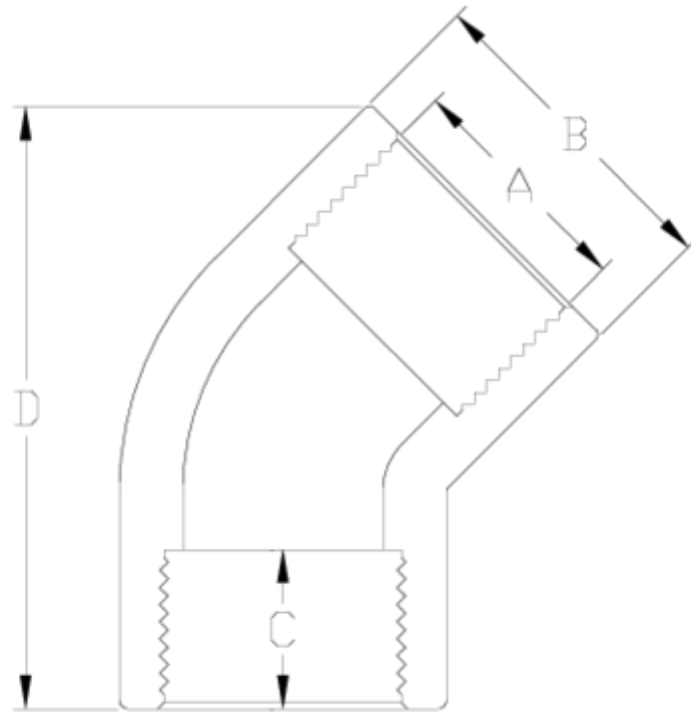

## Accesorios de presión PVC-U

# Codo 45° rosca H/H - serie blanca

## ITEM 038

REFERENCIA	DESCRIPCIÓN	Peso neto	Volumen (m <sup>3</sup> )	Peso bruto	Unidades lote
1002685	CODO 45° ROSCA H-H 1 1/2"-1 1/2" BLANCO	0,185	0,04717	21,11	110
1002686	CODO 45° ROSCA H-H 2"-2" BLANCO	0,265	0,04717	15,335	55

## ITEM 038 | Codo 45° rosca H/H - serie blanca

Código	A	Peso (g)	B	C	D	PN	ROSCA
02685	1 1/2"	156	61	24	95	PN10	BSP
02686	2"	260	76	28	125	PN11	BSP