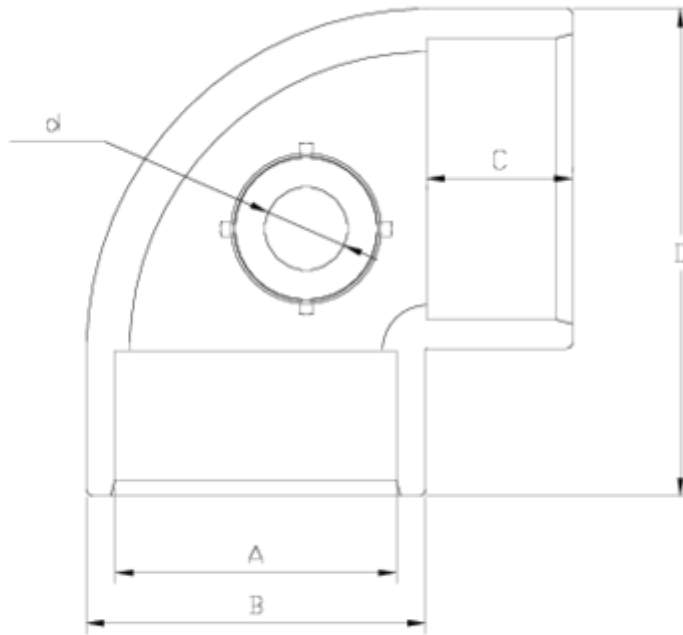

Accesorios de presión PVC-U

Codo 90° "AIR L" S/Encolar - serie blanca ITEM 628

| REFERENCIA | DESCRIPCIÓN | Peso neto | Volumen (m ³) | Peso bruto | Unidades lote |
|------------|---------------------------------------|-----------|---------------------------|------------|---------------|
| 1001490 | CODO 90° ENCOLAR "AIR L" 50-20 BLANCO | 0,1545 | 0,03129 | 5,195 | 30 |
| 1001491 | CODO 90° ENCOLAR "AIR L" 63-20 BLANCO | 0,2954 | 0,03129 | 9,422 | 30 |

ITEM 628 | Codo 90° "AIR L" S/Encolar - serie blanca

| Código | A | d | Peso (g) | B | C | D | PN | MEDIDA |
|--------|----|----|----------|----|----|-----|------|---------|
| 01490 | 50 | 20 | 148 | 61 | 31 | 88 | PN16 | MÉTRICO |
| 01491 | 63 | 20 | 235 | 76 | 38 | 109 | PN16 | MÉTRICO |