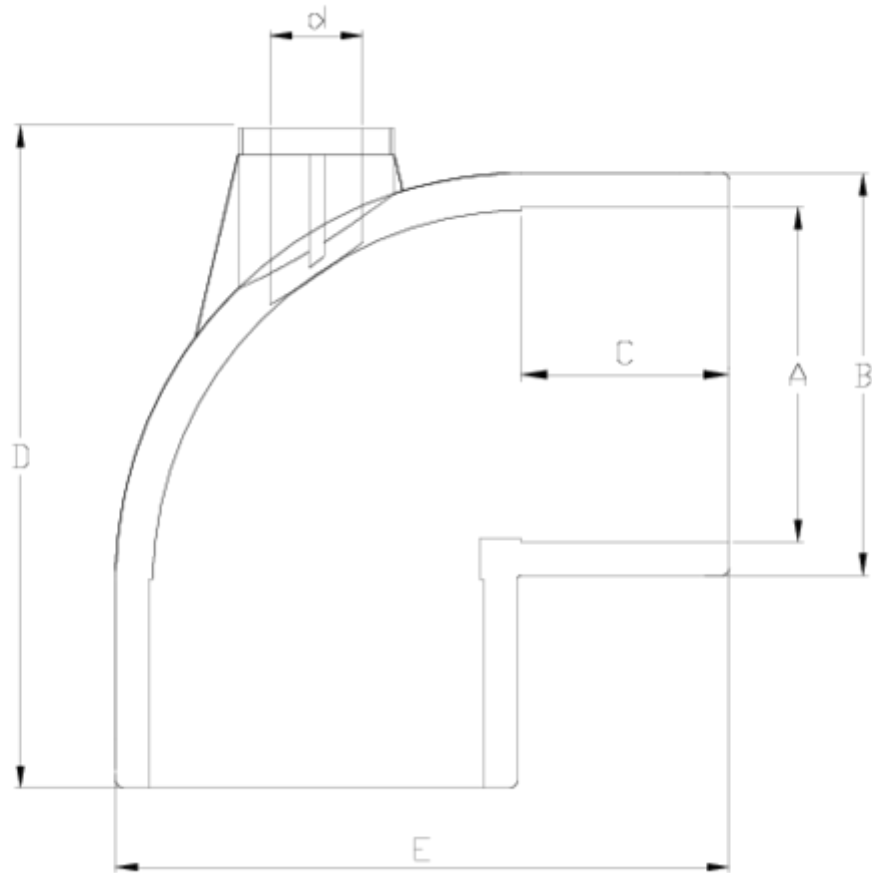

Accesorios de presión PVC-U

Codo 90° encolar "AIR" - serie blanca

ITEM 284

REFERENCIA	DESCRIPCIÓN	Peso neto	Volumen (m ³)	Peso bruto	Unidades lote
1001474	CODO 90° ENC "AIR" SALIDA R/H 50-1/2" BLANCO	0,1545	0,03129	5,195	30
1001475	CODO 90° ENC "AIR" SALIDA R/H 63-1/2" BLANCO	0,309283	0,03129	9,895	30
1001476	CODO 90° ENC "AIR" SALIDA R/H 50-3/4" BLANCO	0,148	0,03129	4,9369	30
1001477	CODO 90° ENC "AIR" SALIDA R/H 63-3/4" BLANCO	0,298981	0,03129	8,39	26

ITEM 284 | Codo 90° encolar "AIR" - serie blanca

Código	A	d	Peso (g)	B	C	D	E	PN	MEDIDA
01474	50	1/2"	148	61	31	100	88	PN16	MÉTRICO
01476	50	3/4"	146	61	31	100	88	PN16	MÉTRICO
01475	63	1/2"	235	76	38	120	109	PN16	MÉTRICO
01477	63	3/4"	233	76	38	120	109	PN16	MÉTRICO