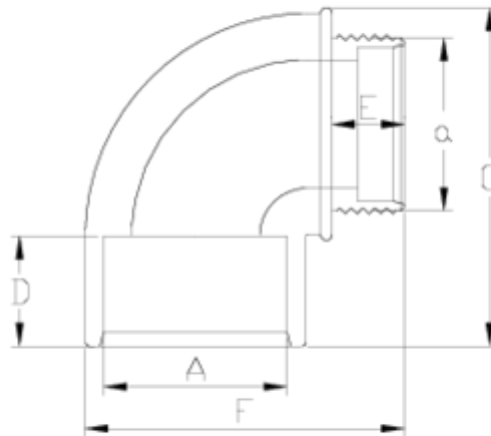

Accesorios de presión PVC-U

Codo 90° encolar R/M - serie blanca

ITEM 033

REFERENCIA	DESCRIPCIÓN	Peso neto	Volumen (m ³)	Peso bruto	Unidades lote
1002633	CODO 90° ENCOLAR-R/M 32-1" BLANCO	0,044	0,00000	2,2	50
1002635	CODO 90° ENCOLAR-R/M 50-1 1/2" BLANCO	0,109	0,04717	11,612	100
1002636	CODO 90° ENCOLAR-R/M 63-2" BLANCO	0,251324	0,04880	13,1415	50

ITEM 033 | Codo 90° encolar R/M - serie blanca

Código	Axa	Peso (g)	C	D	E	F	PN	ROSCA
02633	32x1"	44	56	22	19	59	PN10	BSP
02635	50x1 1/2"	109	91	31	22	85	PN10	BSP
02636	63x2"	245	109	38	26	109	PN10	BSP

Documentación de Producto