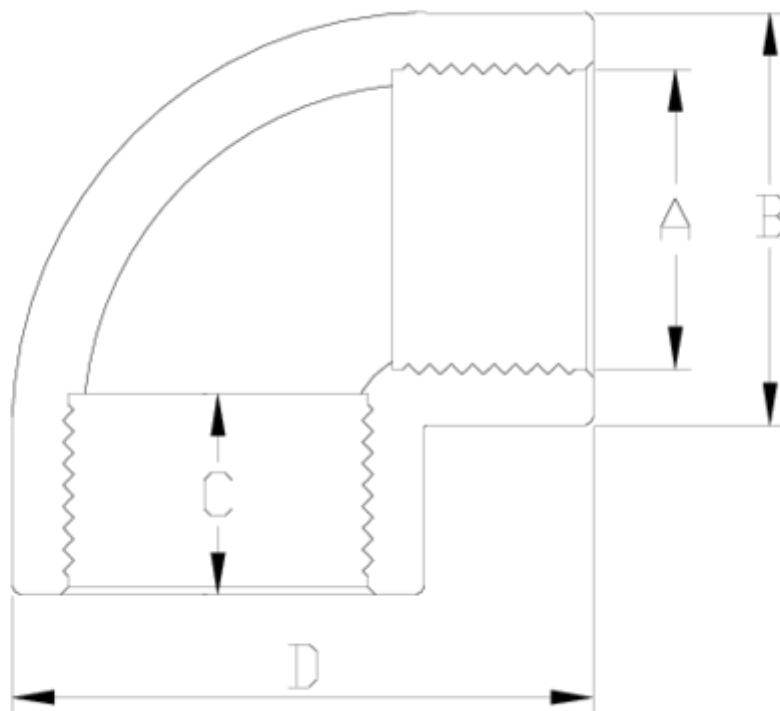

Accesorios de presión PVC-U

Codo 90° Rosca H/H - serie blanca

ITEM 035

REFERENCIA	DESCRIPCIÓN	Peso neto	Volumen (m ³)	Peso bruto	Unidades lote
1002675	CODO 90° ROSCA H-H 1 1/2"-1 1/2" BLANCO	0,178232	0,04717	18,465	100
1002676	CODO 90° ROSCA H-H 2"-2" BLANCO	0,32	0,04717	16,76	50

ITEM 035 | Codo 90° Rosca H/H - serie blanca

Código	A	Peso (g)	B	C	D	PN	ROSCA
02675	1 1/2"	165	61	24	88	PN10	BSP
02676	2"	322	76	28	109	PN10	BSP

Documentación de Producto

Certificados de Producto

Certificados de Empresa