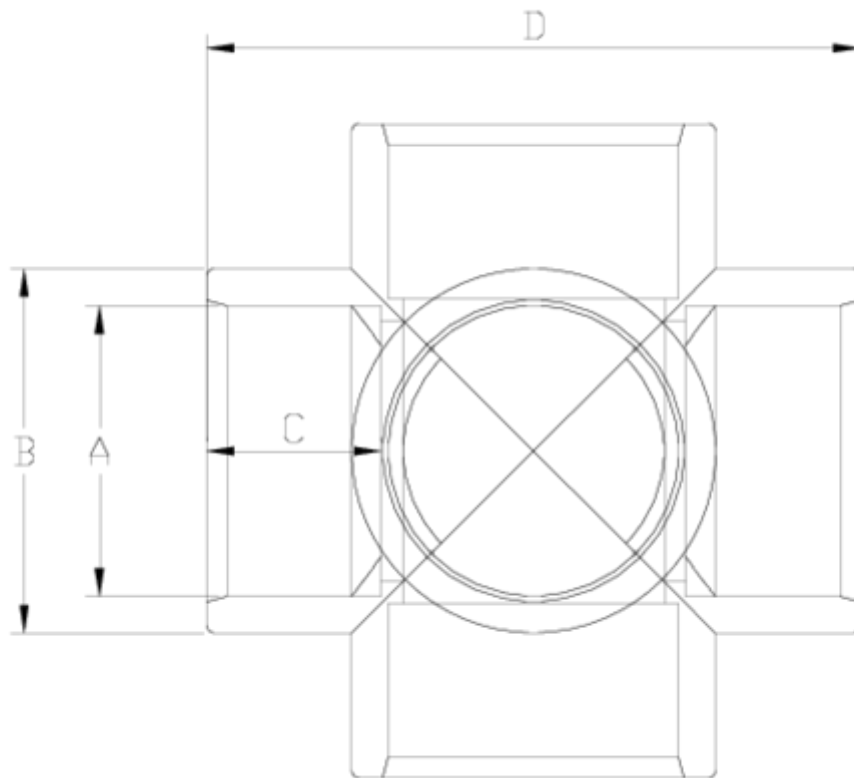

Accesorios de presión PVC-U

CRUZ 90° ENCOLAR 5V

ITEM 835

REFERENCIA	DESCRIPCIÓN	Peso neto	Volumen (m ³)	Peso bruto	Unidades lote
1001595	CRUZ 90° ENCOLAR 5V 50	0,247128	0,04581	6,82	25
1001596	CRUZ 90° ENCOLAR 5V 63	0,417213	0,04581	7,05	15
1001597	CRUZ 90° ENCOLAR 5V 75	0,594	0,03648	2,8637	4

ITEM 835 | CRUZ 90° ENCOLAR 5V

Código	A	Peso (g)	B	C	D	PN	MEDIDA
01595	50	288	63	31	121	PN16	MÉTRICO
01596	63	495	75	38	160	PN16	MÉTRICO
01597	75	670	89	44	166	PN16	MÉTRICO

Documentación de Producto

Certificados de Producto