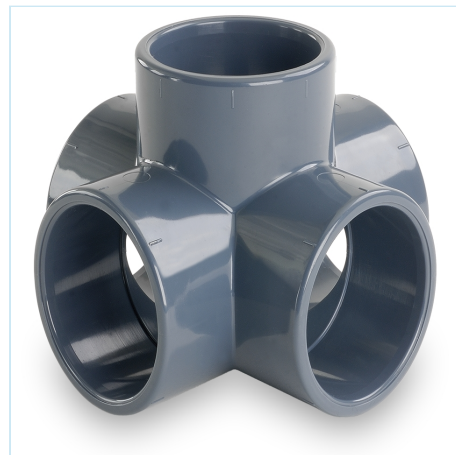

Accesorios de presión PVC-U

CRUZ 90° ENCOLAR 5V

ITEM 835

REFERENCIA	DESCRIPCIÓN	Peso neto	Volumen (m ³)	Peso bruto	Unidades lote
1001595	CRUZ 90° ENCOLAR 5V 50	0,247128	0,04581	6,82	25
1001596	CRUZ 90° ENCOLAR 5V 63	0,417213	0,04581	7,05	15
1001597	CRUZ 90° ENCOLAR 5V 75	0,594	0,03648	2,8637	4

ITEM 835 | CRUZ 90° ENCOLAR 5V

Código	A	Peso (g)	B	C	D	PN	MEDIDA
01595	50	288	63	31	121	PN16	MÉTRICO
01596	63	495	75	38	160	PN16	MÉTRICO
01597	75	670	89	44	166	PN16	MÉTRICO

Documentación de Producto

Certificados de Producto