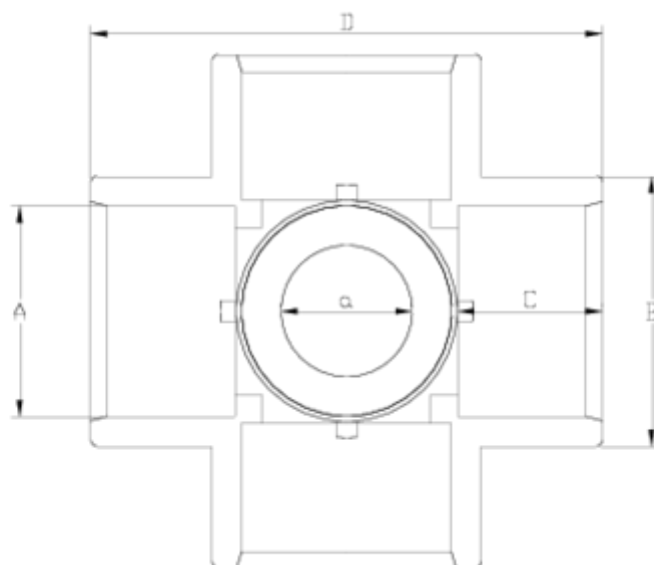

## Accesorios de presión PVC-U

# Cruc 90° encolar "AIR" R/H - serie blanca ITEM 451

REFERENCIA	DESCRIPCIÓN	Peso neto	Volumen (m <sup>3</sup> )	Peso bruto	Unidades lote
1001556	CRUZ 90° ENCOLAR "AIR" 20-1/2" BLANCO	0,0602	0,03129	2,548	40
1001561	CRUZ 90° ENCOLAR "AIR" 50-1/2" BLANCO	0,31	0,06347	11,6094	35
1001562	CRUZ 90° ENCOLAR "AIR" 50-3/4" BLANCO	0,238231	0,06347	9,125	35

## ITEM 451 | Cruz 90° encolar "AIR" R/H - serie blanca

Código	A-a	Peso (g)	B	C	D	PN	MEDIDA
01556	20-1/2"	51	27	16	56	PN16	MÉTRICO
01561	50-1/2"	310	63	31	121	PN16	MÉTRICO
01562	50-3/4"	324	63	31	121	PN16	MÉTRICO