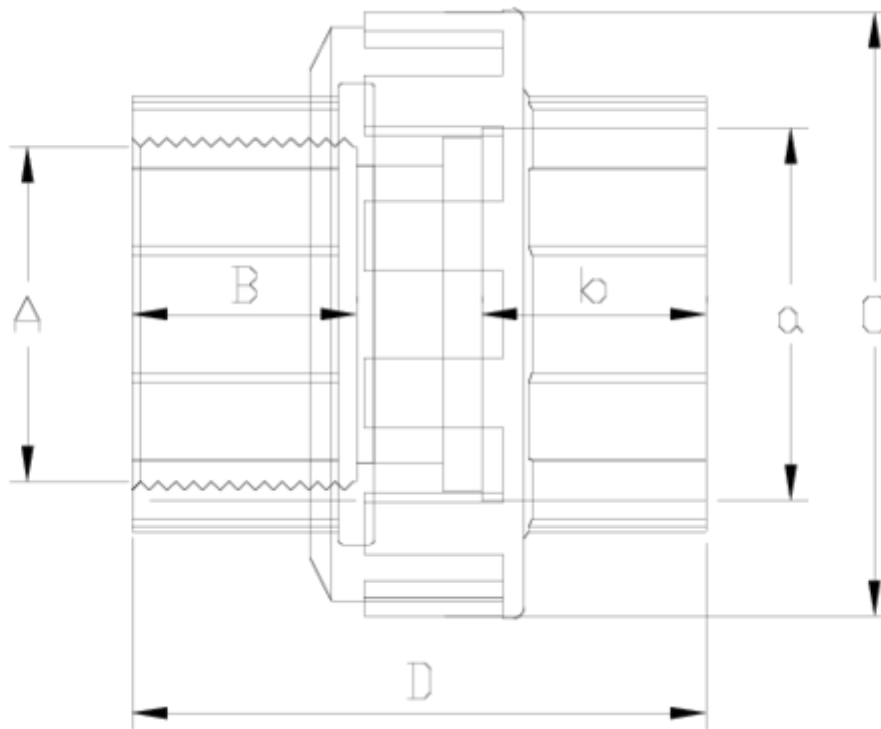

Accesorios de presión PVC-U

Enlace 3 piezas mixto enc. salida R/H ITEM 028

REFERENCIA	DESCRIPCIÓN	Peso neto	Volumen (m ³)	Peso bruto	Unidades lote
1002112	ENLACE 3 PIEZAS ENC-SALIDA R/H 32-1"	0,089253	0,00891	3,579	38
1002114	ENLACE 3 PIEZAS ENC-SALIDA R/H 50-1 1/2"	0,20434	0,03129	10,79	50
1002119	ENLACE 3 PIEZAS ENC-SALIDA R/H 63-1 1/2"	0,3135	0,03129	11,88	36
1002120	ENLACE 3 PIEZAS ENC-SALIDA R/H 63-2"	0,329611	0,04460	12,56	36

ITEM 028 | Enlace 3 piezas mixto enc. salida R/H

Código	a-A	Peso (g)	B	b	C	D	PN	MEDIDA
02114	50-1 1/2"	820	51	51	139	125	PN10	BSP
02119	63-1 1/2"	1261	61	61	163	146	PN10	BSP

Documentación de Producto

Certificados de Producto