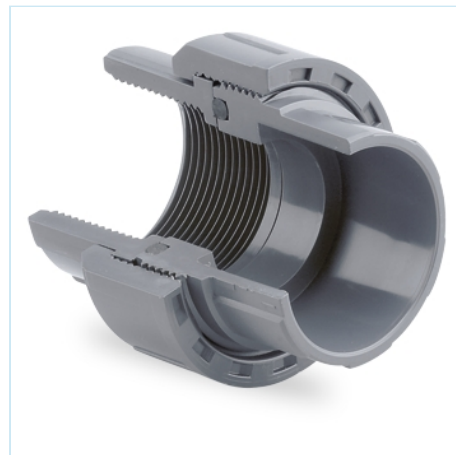

Accesorios de presión PVC-U

Enlace 3 piezas mixto enc. salida R/H ITEM 028

REFERENCIA	DESCRIPCIÓN	Peso neto	Volumen (m ³)	Peso bruto	Unidades lote
1002112	ENLACE 3 PIEZAS ENC-SALIDA R/H 32-1"	0,089253	0,00891	3,579	38
1002114	ENLACE 3 PIEZAS ENC-SALIDA R/H 50-1 1/2"	0,20434	0,03129	10,79	50
1002119	ENLACE 3 PIEZAS ENC-SALIDA R/H 63-1 1/2"	0,3135	0,03129	11,88	36
1002120	ENLACE 3 PIEZAS ENC-SALIDA R/H 63-2"	0,329611	0,04460	12,56	36

ITEM 028 | Enlace 3 piezas mixto enc. salida R/H

Código	a-A	Peso (g)	B	b	C	D	PN	MEDIDA
02114	50-1 1/2"	820	51	51	139	125	PN10	BSP
02119	63-1 1/2"	1261	61	61	163	146	PN10	BSP

Documentación de Producto

Certificados de Producto