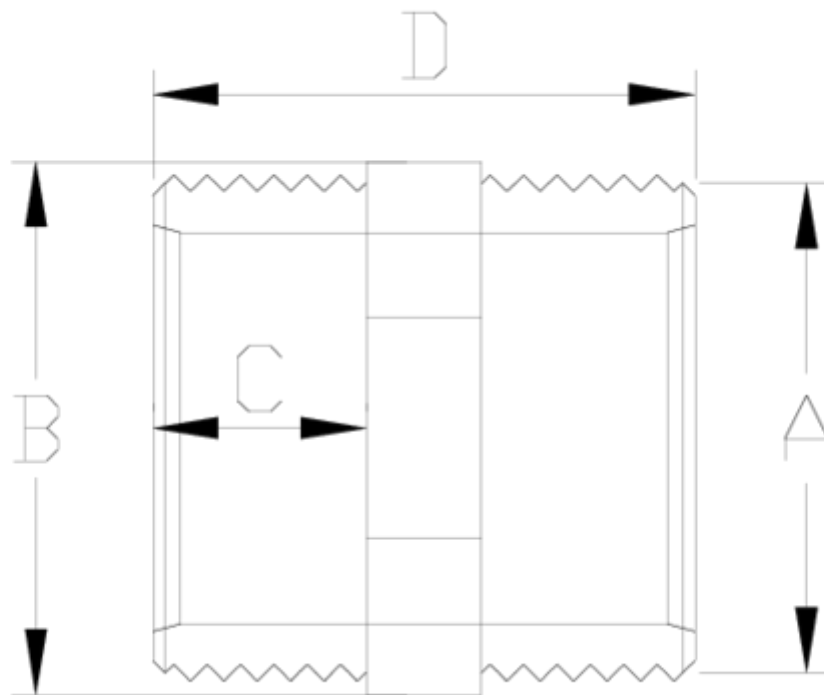

Accesorios de presión PVC-U

Machones M/M - serie blanca

ITEM 047

REFERENCIA	DESCRIPCIÓN	Peso neto	Volumen (m ³)	Peso bruto	Unidades lote
1002701	MACHON M/M 1/2" BLANCO	0,0135	0,01553	1,6104	100
1002702	MACHON M/M 3/4" BLANCO	0,023733	0,01553	2,7	100
1002703	MACHON M/M 1" BLANCO	0,037	0,01553	3,9604	100
1002704	MACHON M/M 1 1/4" BLANCO	0,054	0,01553	5,94	100
1002705	MACHON M/M 1 1/2" BLANCO	0,072883	0,01553	7,615	100
1002706	MACHON M/M 2" BLANCO	0,128646	0,02244	6,92	50

ITEM 047 | Machones M/M - serie blanca

Codigo	A	Peso (g)	B	C	D	PN	ROSCA
02701	1/2"	14	29	11	40	PN10	BSP
02702	3/4"	21	34	16	44	PN10	BSP
02703	1"	37	44	19	50	PN10	BSP
02704	1 1/4"	54	50	21	55	PN10	BSP
02705	1 1/2"	71	60	22	57	PN10	BSP
02706	2"	108	70	26	65	PN10	BSP