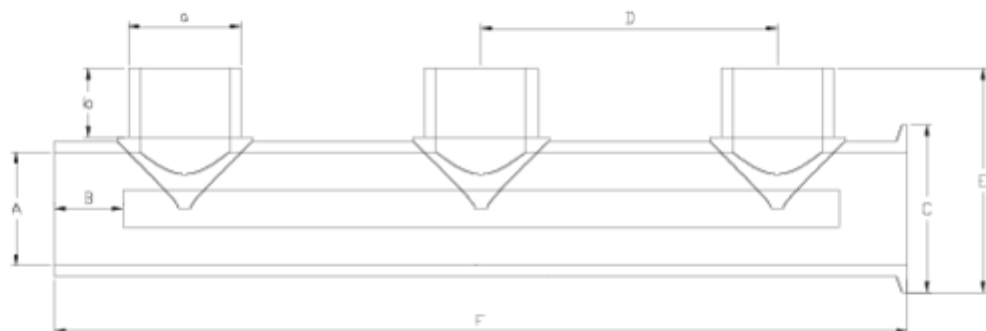

Accesorios de presión Netvitc System®

COLECTOR DISTRIBUIDOR NET SYST-ENC H ITEM 838

REFERENCIA	DESCRIPCIÓN	Peso neto	Volumen (m ³)	Peso bruto	Unidades lote
101N890	COLECTOR DIST ENC-NET SYS 50	0,645	0,02243	3,01	4
101N891	COLECTOR DIST ENC-NET SYS 63	1,09	0,04460	5,02	4

ITEM 838 | COLECTOR DISTRIBUIDOR NET SYST-ENC H

Código	A-a	Peso (g)	b	B	C	D	E	F	PN	MEDIDA
1N890	50	645	21	34	61	131	86	393	PN10	MÉTRICO
1N891	63	1090	26	38	94	165	111	460	PN10	MÉTRICO

Documentación de Producto