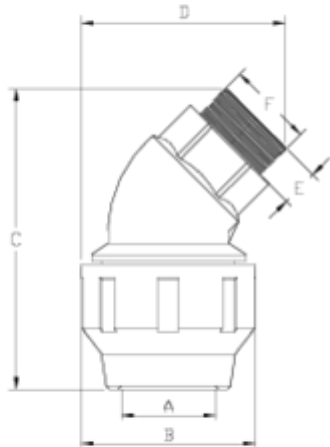

Accesorios PP para Polietileno

CODO 45°, ROSCA MACHO

ITEM 845

REFERENCIA	DESCRIPCIÓN	Peso neto	Volumen (m ³)	Peso bruto	Unidades lote
1012356	CODO 45° ROSCA MACHO 75-2 1/2"	0,9578	0,02243	4,245	4
1012357	CODO 45° ROSCA MACHO 90-3"	1,4981	0,03129	3,5692	2
1012358	CODO 45° ROSCA MACHO 110-4"	2,1504	0,03129	4,8738	2

ITEM 845 | CODO 45°, ROSCA MACHO

Código	f tubo - F	Peso (g)	A	B	C	D	E	PN	TIPO ROSCA
12356	75 - 2 1/2"	960	77	133	220	170	30	PN10	BSP
12357	90 - 3"	1650	92	159	270	190	35	PN10	BSP
12358	110 - 4"	2320	112	183	305	215	41	PN10	BSP