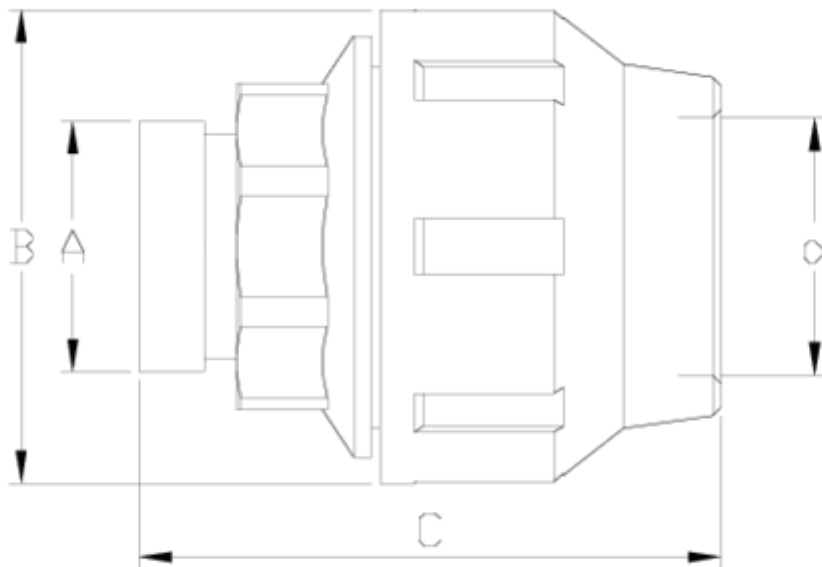

Accesorios PP para Polietileno

Enlace Netvitc®

ITEM 102

REFERENCIA	DESCRIPCIÓN	Peso neto	Volumen (m ³)	Peso bruto	Unidades lote
1012195	ENLACE NETVITC 63	0,443218	0,04460	13,14	28
1012197	ENLACE NETVITC 90	1,336	0,03129	7,264	5
1012198	ENLACE NETVITC 110	1,8369	0,02244	4,205	2

ITEM 102 | Enlace Netvitc®

Código	d - A	Peso (g)	B	C	PN	MEDIDA
12195	63 - 2"	486	109	138	PN16	MÉTRICO
12197	90 - 3"	1336	159	186	PN10	MÉTRICO
12198	110 - 4"	1954	183	197	PN10	MÉTRICO

Documentación de Producto