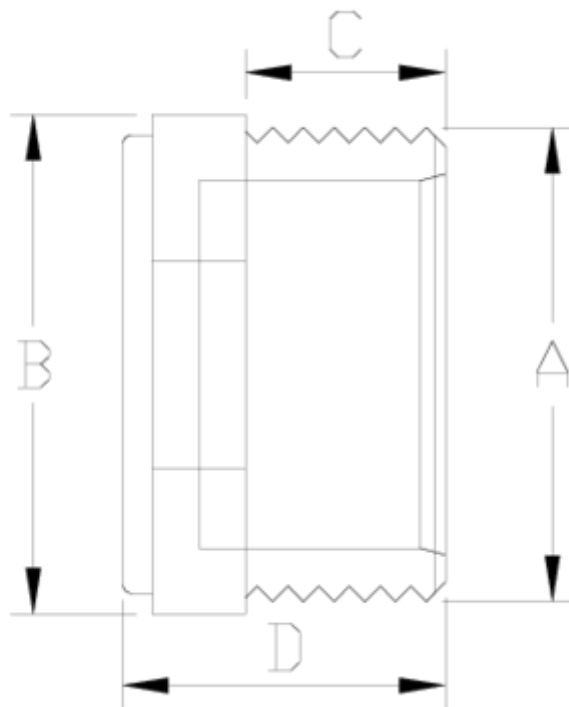

# Tapón cierre colector ITEM 715

REFERENCIA	DESCRIPCIÓN	Peso neto	Volumen (m <sup>3</sup> )	Peso bruto	Unidades lote
1004367	TAPÓN CIERRE COLECTOR C/J 1"	0,025	0,00473	0,5461	20
1004370	TAPÓN CIERRE COLECTOR C/J 2"	0,0742	0,00473	0,852	10

## ITEM 715 | Tapón cierre colector

Código	A	Peso (g)	B	C	D	PN	TIPO ROSCA
04367	1"	25	44	19	35	PN10	BSP
04370	2"	67	69	26	46	PN10	BSP