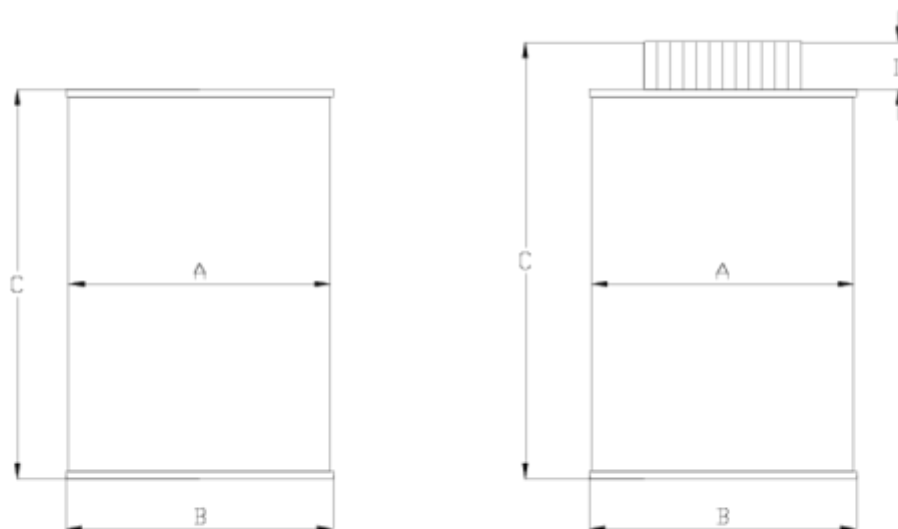

Pinzas Zaspin / Adhesivo PVC-U

Adhesivo PVC grandes diámetros

ITEM 896

| REFERENCIA | DESCRIPCIÓN | Peso neto | Volumen (m ³) | Peso bruto | Unidades lote |
|------------|--|-----------|---------------------------|------------|---------------|
| 1091015 | ADHESIVO ESPECIAL PARA PVC 1LTS C/TAPA | 1,10409 | 0,03682 | 22,631 | 20 |
| 1091016 | ADHESIVO ESPECIAL PARA PVC 1LTS C/TAPON | 1,09729 | 0,03682 | 22,495 | 20 |
| 1091017 | ADHESIVO ESPECIAL PARA PVC 1LTS C/PINCEL | 1,10399 | 0,03682 | 22,629 | 20 |
| 1091022 | ADHESIVO ESPECIAL PARA PVC 5LTS | 4,9985 | 0,03129 | 10,57 | 2 |

ITEM 896 | Adhesivo PVC grandes diámetros

| Código | LITROS | A | B | C | D |
|--------|-----------------|-----|-----|-----|----|
| 91015 | 1 L. CON TAPA | 100 | 102 | 149 | - |
| 91016 | 1 L. CON TAPÓN | 100 | 102 | 161 | 11 |
| 91017 | 1 L. CON PINCEL | 100 | 102 | 168 | 18 |
| 91022 | 5 L. CON TAPA | 180 | 195 | 235 | - |