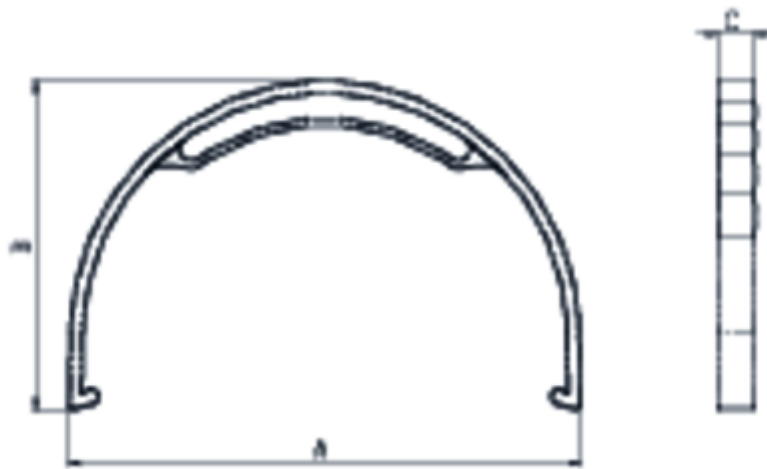

Pinzas Zaspin / Adhesivo PVC-U

Clip cierre

ITEM 883

REFERENCIA	DESCRIPCIÓN	Peso neto	Volumen (m ³)	Peso bruto	Unidades lote
1091445	CLIP CIERRE PINZA 50	0,005	0,00892	0,4171	60
1091446	CLIP CIERRE PINZA 63	0,007	0,00892	0,3971	40
1091447	CLIP CIERRE PINZA 75	0,01	0,00472	0,4171	30
1091448	CLIP CIERRE PINZA 90	0,015	0,00472	0,4171	20
1091449	CLIP CIERRE PINZA 110	0,017	0,00472	0,3721	15
1091450	CLIP CIERRE PINZA 125	0,022	0,00800	0,5174	15
1091451	CLIP CIERRE PINZA 140	0,02829	0,00472	0,4	10
1091452	CLIP CIERRE PINZA 160	0,034	0,00891	0,5274	10
1091453	CLIP CIERRE PINZA 200	0,061	0,00891	0,6754	8
1091454	CLIP CIERRE PINZA 225	0,084	0,00891	0,5234	4
1091455	CLIP CIERRE PINZA 250	0,108	0,01553	0,7587	4
1091456	CLIP CIERRE PINZA 315	0,178	0,01553	0,6827	2

ITEM 883 | Clip cierre

Código	d	Peso (g)	A	B	C
91445	50	5	68	50	9
91446	63	7	85	61	9
91447	75	11	98	79	11
91448	90	14	116	92	15
91449	110	17	142	106	15
91450	125	26	153	115	16
91451	140	40	175	126	17
91452	160	50	195	142	17
91453	200	55	238	168	20
91454	225	81	281	180	20