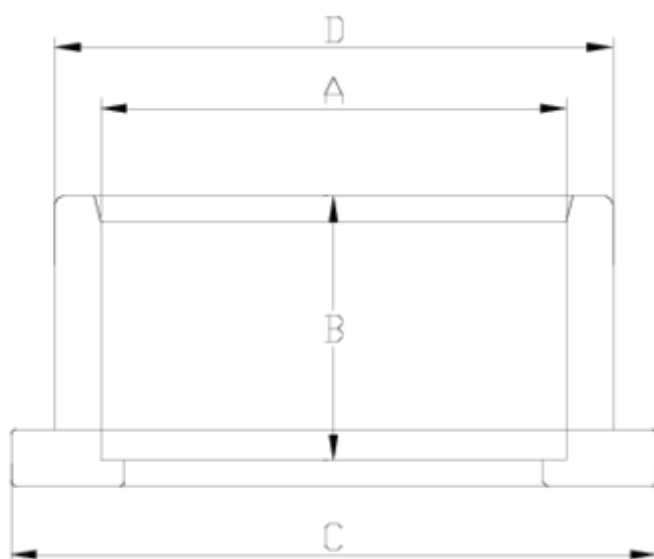

Bridas y portabridas

Portabrida plano PVC

ITEM 072

| REFERENCIA | DESCRIPCIÓN | Peso neto | Volumen (m ³) | Peso bruto | Unidades lote |
|------------|-------------------------------|-----------|---------------------------|------------|---------------|
| 1010130 | PORTABRIDA PLANO PVC 50 | 0,062666 | 0,01553 | 3,46 | 50 |
| 1010131 | PORTABRIDA PLANO PVC 63 | 0,107034 | 0,02244 | 4,555 | 38 |
| 1010132 | PORTABRIDA PLANO PVC 75 | 0,1918 | 0,03129 | 8,245 | 40 |
| 1010133 | PORTABRIDA PLANO PVC 90 | 0,286203 | 0,03129 | 9,775 | 32 |
| 1010134 | PORTABRIDA PLANO PVC 110 | 0,525111 | 0,06347 | 15,49 | 28 |
| 1010135 | PORTABRIDA PLANO PVC 125 | 0,645546 | 0,06347 | 16,28 | 24 |
| 1010136 | PORTABRIDA PLANO PVC 140 | 0,920665 | 0,06149 | 19,3338 | 20 |
| 1010137 | PORTABRIDA PLANO PVC 160 | 1,27182 | 0,06347 | 13,36 | 10 |
| 1010138 | PORTABRIDA PLANO PVC 200 | 1,625643 | 0,06150 | 12,3 | 7 |
| 1010139 | PORTABRIDA PLANO PVC 225 | 1,8433 | 0,01553 | 2,17 | 1 |
| 1010140 | PORTABRIDA PLANO PVC 250 | 3,334 | 0,03682 | 3,907 | 1 |
| 1010141 | PORTABRIDA PLANO PVC 315 | 4,6766 | 0,04117 | 5,317 | 1 |
| 1010143 | PORTABRIDA PLANO PVC 200-PN10 | 1,8635 | 0,06150 | 13,965 | 7 |
| 1010146 | PORTABRIDA PLANO PVC 355 | 5,89 | 0,06347 | 6,72 | 1 |
| 1010144 | PORTABRIDA PLANO PVC 400 | 9 | 0,00000 | 9 | 1 |