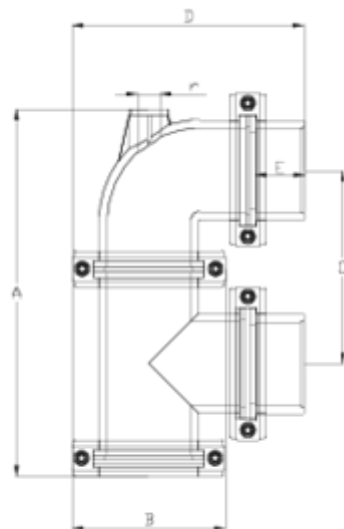

Filtros Netvitc System®

Cazapiedras vertical salida encolar ITEM 929

REFERENCIA	DESCRIPCIÓN	Peso neto	Volumen (m ³)	Peso bruto	Unidades lote
108N901	FILTRO SNS CAZA. VERTICAL S/ENCOLAR 90	3,99	0,06149	8,9	2
108N902	FILTRO SNS CAZA. VERTICAL S/ENCOLAR 110	5,45	0,06149	6,37	1

ITEM 929 | Cazapiedras vertical salida encolar

CÓDIGO	Ø	PESOS	Brida SNS	A	B	C	D	E	r	PN	MEDIDA
8N901	90	3910	90	397	164	210	254	52	3/4"	PN10	MÉTRICO
8N902	110	5449	110	456	188	245	283	61	1"	PN10	MÉTRICO