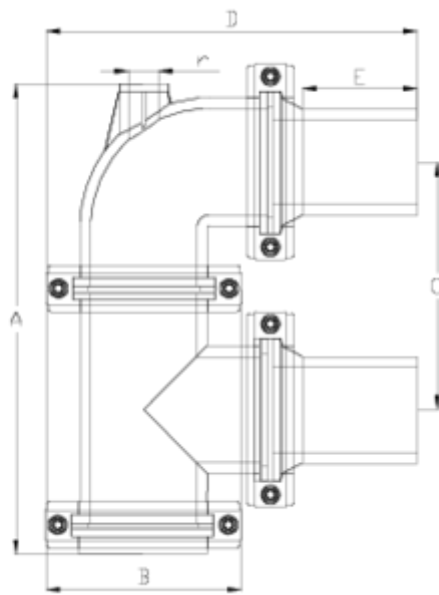

Filtros Netvitc System®

Cazapiedras vertical salida

PE-PE

ITEM 930

REFERENCIA	DESCRIPCIÓN	Peso neto	Volumen (m ³)	Peso bruto	Unidades lote
108N911	FILTRO SNS CAZA. VERTICAL S/PE 90	4,22	0,06149	9,36	2
108N912	FILTRO SNS CAZA. VERTICAL S/PE 110	5,6	0,06149	6,52	1

ITEM 930 | Cazapiedras vertical salida PE-PE

CÓDIGO	Ø	PESOS	Brida SNS	A	B	C	D	E	r	PN	MEDIDA
8N911	90	4146	90	397	164	210	329	100	3/4"	PN10	MÉTRICO
8N912	110	5747	110	456	188	245	357	102	1"	PN10	MÉTRICO