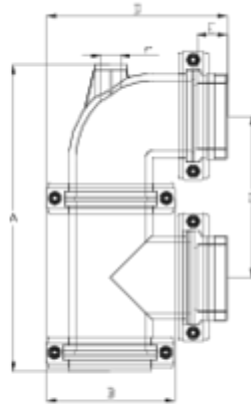

Filtros Netvitc System®

Cazapiedras vertical salida r/h

ITEM 932

REFERENCIA	DESCRIPCIÓN	Peso neto	Volumen (m ³)	Peso bruto	Unidades lote
108N921	FILTRO SNS CAZA. VERTICAL R/HEMBRA 3"	3,93	0,06149	8,78	2
108N922	FILTRO SNS CAZA. VERTICAL R/HEMBRA 4"	5,268	0,06149	6,188	1

ITEM 932 | Cazapiedras vertical salida r/h

CÓDIGO	Ø	PESOS	Brida SNS	A	B	C	D	E	r	PN	MEDIDA
8N921	3"	3978	90	397	164	210	=188+6+70	51	3/4"	PN10	MÉTRICO
8N922	4"	5577	110	456	188	245	=211+6+86	62	1"	PN10	MÉTRICO