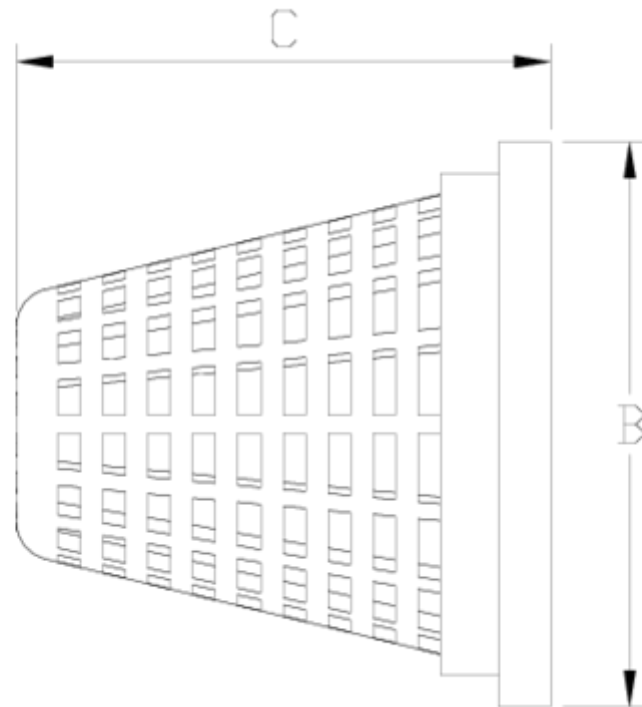

Filtros Netvitc System®

Cesta cazapiedras vertical ITEM 935

REFERENCIA	DESCRIPCIÓN	Peso neto	Volumen (m ³)	Peso bruto	Unidades lote
108N961	CESTA CAZAPIEDRAS 90	0,037	0,00472	0,191	2
108N962	CESTA CAZAPIEDRAS 110	0,081	0,00472	0,279	2

ITEM 935 | Cesta cazapiedras vertical

Código	Filtro	Peso	Paso	B	C	PN	MEDIDA
8N961	90	50	4	93	88	PN10	MÉTRICO
8N962	110	190	4	121	120	PN10	MÉTRICO

Documentación de Producto

Certificados de Producto

Certificados de Empresa