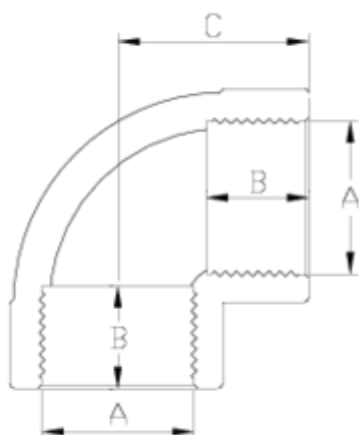

Accesorios roscados PP

Codo rosca hembra

ITEM 901

REFERENCIA	DESCRIPCIÓN	Peso neto	Volumen (m ³)	Peso bruto	Unidades lote
1004280	CODO 90° R/H 1/2"	0,021437	0,02243	4,775	200
1004281	CODO 90° R/H 3/4"	0,03	0,02243	6,4877	200
1004282	CODO 90° R/H 1"	0,044083	0,02243	4,896	100
1004283	CODO 90° R/H 1 1/4"	0,08434	0,03129	4,786	50
1004284	CODO 90° R/H 1 1/2"	0,11564	0,03129	6,355	50
1004285	CODO 90° R/H 2"	0,15742	0,03682	6,846	40

ITEM 901 | Codo rosca hembra

Código	A	Peso (g)	B	C	PN	TIPO ROSCA
04280	1/2"	22	17	32	PN10	BSP
04281	3/4"	30	18	35	PN10	BSP
04282	1"	45	21	41	PN10	BSP
04283	1 1/4"	87	25	48	PN10	BSP
04284	1 1/2"	116	25	54	PN10	BSP
04285	2"	157	30	65	PN10	BSP