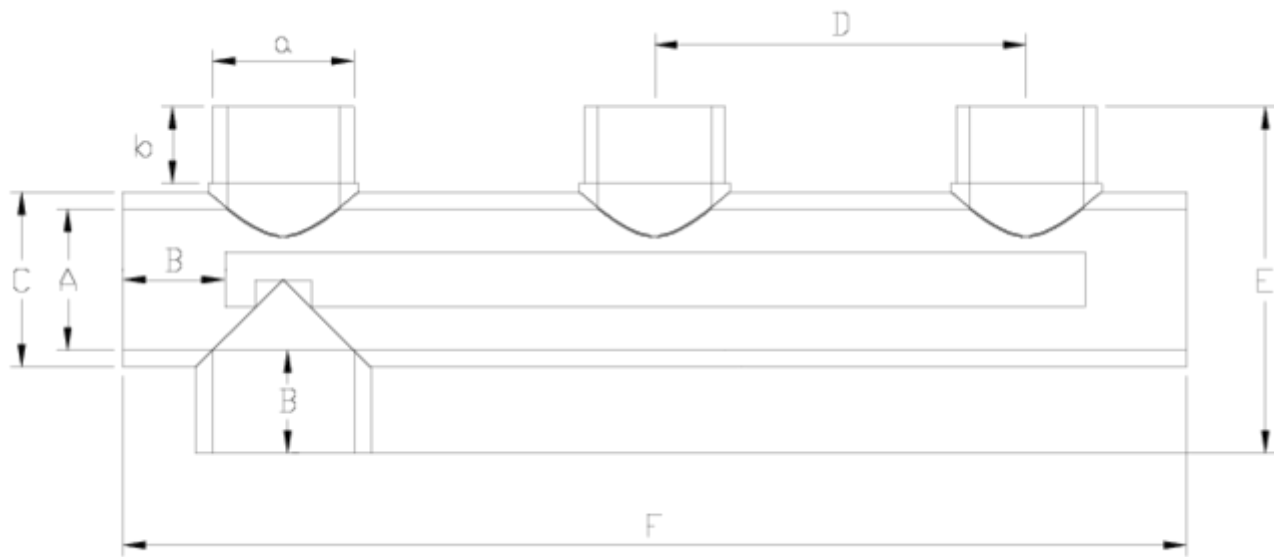

Accesorios de presión PVC-U

Colector 3 vías B/Lateral encolar - serie blanca ITEM 630

REFERENCIA	DESCRIPCIÓN	Peso neto	Volumen (m ³)	Peso bruto	Unidades lote
1001283	COLECTOR 3 VIAS B/LATERAL 32 BLANCO	0,47	0,04460	5,3658	10
1001285	COLECTOR 3 VIAS B/LATERAL 50 BLANCO	1,085	0,01553	3,504	4
1001286	COLECTOR 3 VIAS B/LATERAL 63 BLANCO	1,101	0,04460	5,0698	4
1001450	COLECTOR 3 VIAS ENCOLAR B/LATERAL 50 BLANCO	0	0,02243	0	4
1001451	COLECTOR 3 VIAS ENCOLAR B/LATERAL 63 BLANCO	0	0,04460	0	4

ITEM 630 | Colector 3 vías B/Lateral encolar - serie blanca

Código	A-a	Peso (g)	b	B	C	D	E	F	PN	MEDIDA
01283	32	470	21	22	40	115	88	308	PN16	MÉTRICO
01285	50	677	21	34	61	131	123	393	PN16	MÉTRICO
01286	63	1143	26	38	75	165	151	460	PN16	MÉTRICO