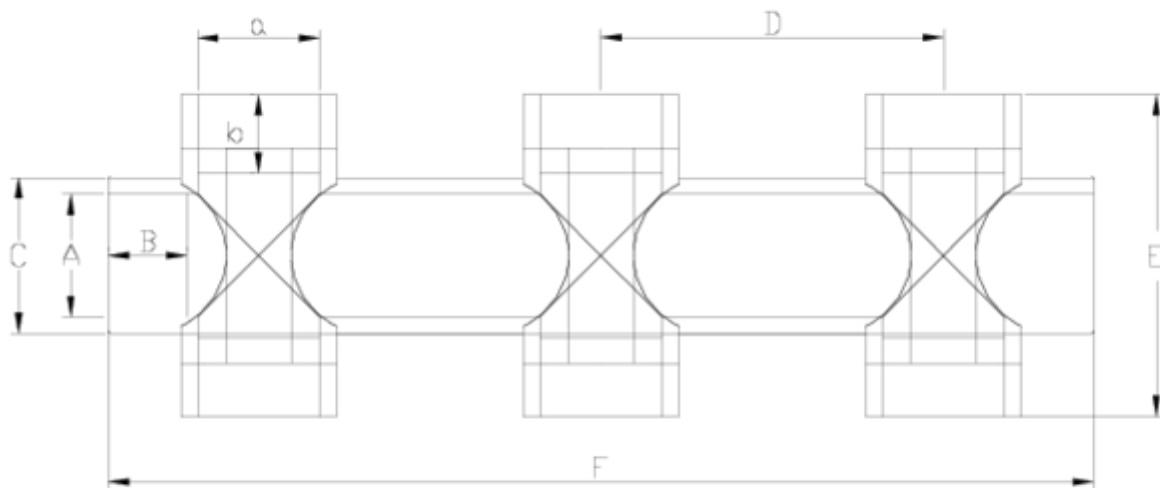

## ITEM 763

REFERENCIA	DESCRIPCIÓN	Peso neto	Volumen (m <sup>3</sup> )	Peso bruto	Unidades lote
1004402	COLECTOR DIST 6VIAS R/H 1"-1" PP	0,4616	0,02244	5,55	10
1004404	COL DIST 6V. R/H 2"-1 1/2" PP	1,3727	0,04460	3,415	2
1004405	COLECTOR DIST 6VIAS R/H 2"-2" PP	1,37115	0,04460	3,51	2

## ITEM 763 | Colector 6 vías RH PPFV

Código	A-a	Peso (g)	b	B	C	D	E	F	PN	TIPO ROSCA
04402	1" -1"	320	22	22	40	115	78	308	PN10	BSP
04404	2"-1 1/2"	945	21	38	75	165	115	475	PN10	BSP
04405	2"-2"	1025	26	38	75	165	115	475	PN10	BSP