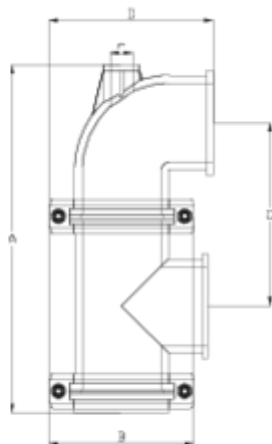

Filtros Netvitc System®

Cuerpo cazapiedras vertical ITEM 934

REFERENCIA	DESCRIPCIÓN	Peso neto	Volumen (m ³)	Peso bruto	Unidades lote
108N941	CUERPO FILTRO SNS CAZA. VERTICAL 90	2,6225	0,04460	5,975	2
108N942	CUERPO FILTRO SNS CAZA. VERTICAL 110	4,486	0,06149	9,892	2

ITEM 934 | Cuerpo cazapiedras vertical

CÓDIGO	Ø	PESOS	Brida SNS	A	B	C	D	r	PN	MEDIDA
8N041	90	2624	90	397	164	210	188	3/4"	PN10	MÉTRICO
8N042	110	3707	110	456	188	245	211	1"	PN10	MÉTRICO

Documentación de Producto