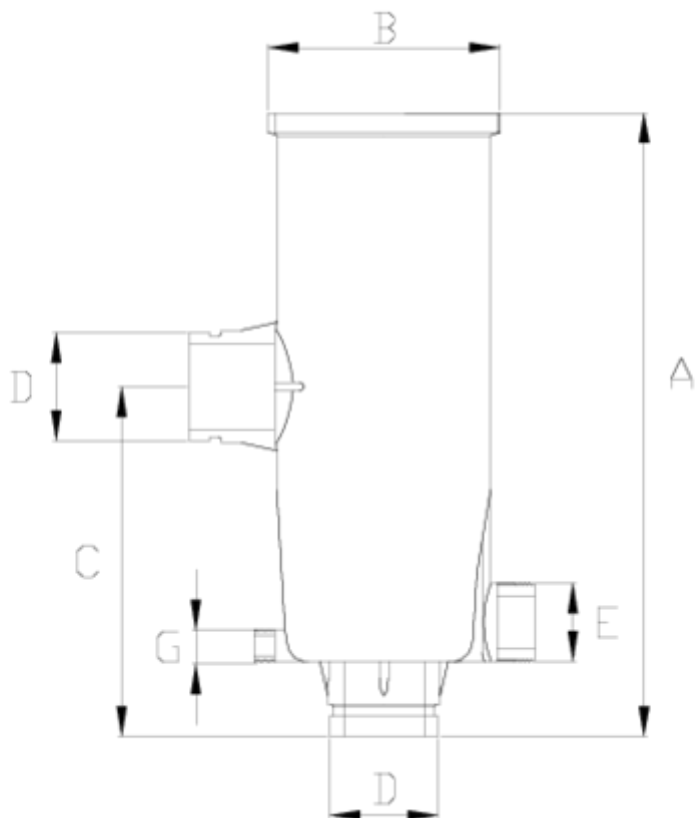

# CUERPO FILTRO de anillas SALIDA NETVITC PPFV ITEM 702

REFERENCIA	DESCRIPCIÓN	Peso neto	Volumen (m <sup>3</sup> )	Peso bruto	Unidades lote
1008937	CUERPO FILTRO ANILLAS S/NETVICT 2" 20m3	2,353	0,03100	2,353	1
1008938	CUERPO FILTRO ANILLAS S/NETVICT 3" 40m3	2,79	0,03702	2,79	1
1008940	CUERPO FILTRO ANILLAS SUPER S/NETVITC 2" 40m3	3,0047	0,03100	3,3027	1

## ITEM 702 | CUERPO FILTRO de anillas SALIDA NETVITC PPFV