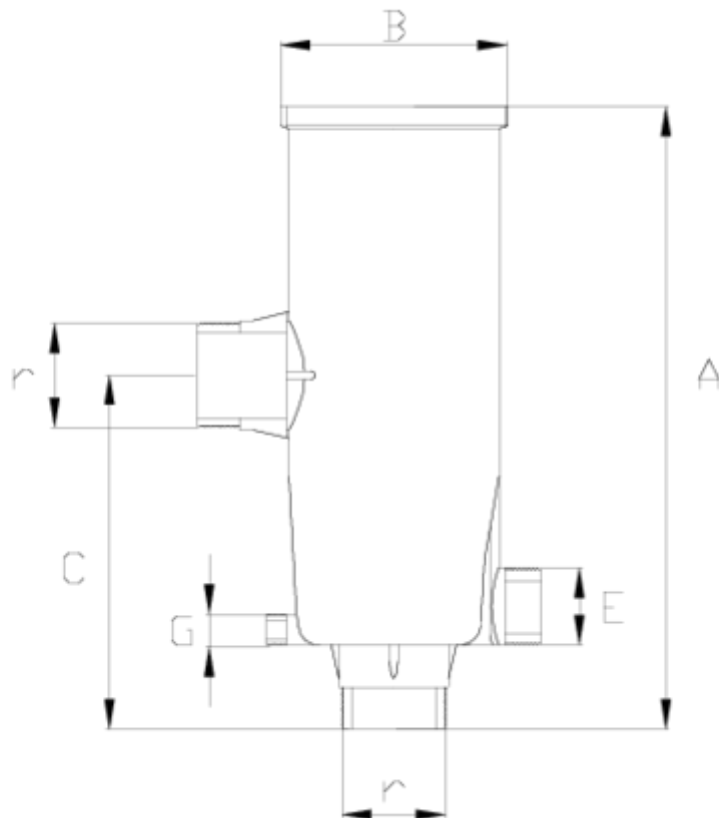

# CUERPO FILTRO de anillas SALIDA ROSCADA "BSP" PPFV ITEM 701

REFERENCIA	DESCRIPCIÓN	Peso neto	Volumen (m <sup>3</sup> )	Peso bruto	Unidades lote
1008935	CUERPO FILTRO ANILLAS S/R 2" 20m3	2,422	0,08677	3,097	1
1008936	CUERPO FILTRO ANILLAS S/R 3" 40m3	3,4551	0,03100	3,812	1
1008939	CUERPO FILTRO ANILLAS SUPER S/R 2" 40m3	2,79	0,03100	2,79	1

## ITEM 701 | CUERPO FILTRO de anillas SALIDA ROSCADA "BSP" PPFV