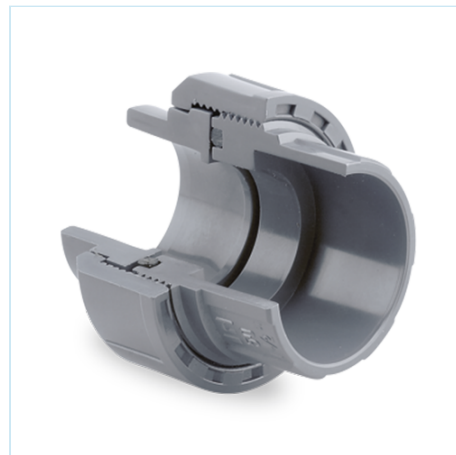

Accesorios de presión PVC-U

Enlace 3 piezas BS-MÉTRICO ITEM 922

REFERENCIA	DESCRIPCIÓN	Peso neto	Volumen (m ³)	Peso bruto	Unidades lote
1001843	ENLACE 3 PIEZAS ENCOLAR DIN-BS 32-1"	0,0849	0,00891	3,415	38
1001845	ENLACE 3 PIEZAS ENCOLAR DIN-BS 50-1 1/2"	0,19434	0,03129	10,29	50
1001846	ENLACE 3 PIEZAS ENCOLAR DIN-BS 63-2"	0,321833	0,04460	12,28	36

ITEM 922 | Enlace 3 piezas BS-MÉTRICO

Código	A-a	Peso (g)	B	b	C	D	PN	MEDIDA
01843	1"-32	85	22	22	62	58	PN10	METRICO / BS
01845	1 1/2"-50	210	32	31	80	84	PN10	METRICO / BS
01846	2"-63	361	39	38	98	100	PN10	METRICO / BS