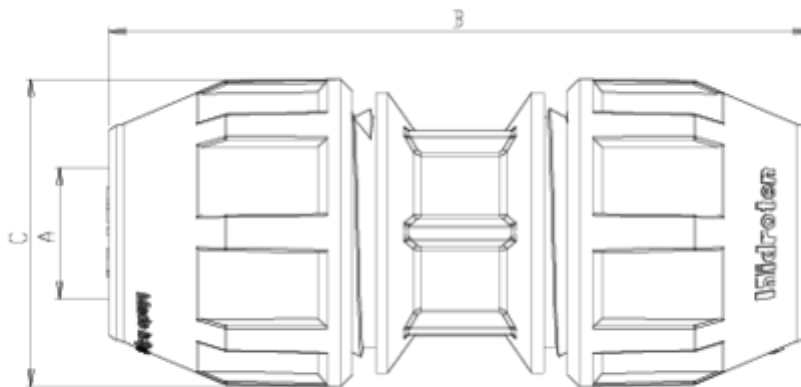

Accesorios PP para Polietileno

Enlace bocas iguales multitubo ITEM 990

REFERENCIA	DESCRIPCIÓN	Peso neto	Volumen (m ³)	Peso bruto	Unidades lote
1012513	ENLACE B/I MULTITUBO 15-21	0,1599	0,02022	7,7998	42
1012516	ENLACE B/I MULTITUBO 21-27	0,2181	0,02022	6,0844	24

ITEM 990 | Enlace bocas iguales multitubo

Código	Æ MULTITUBO (A)	Peso (g)	B	C	PN	MEDIDA
12513	15/21	152	124	56	16	MÉTRICO
12516	21/27	222	140	64	16	MÉTRICO

Documentación de Producto

Certificados de Producto