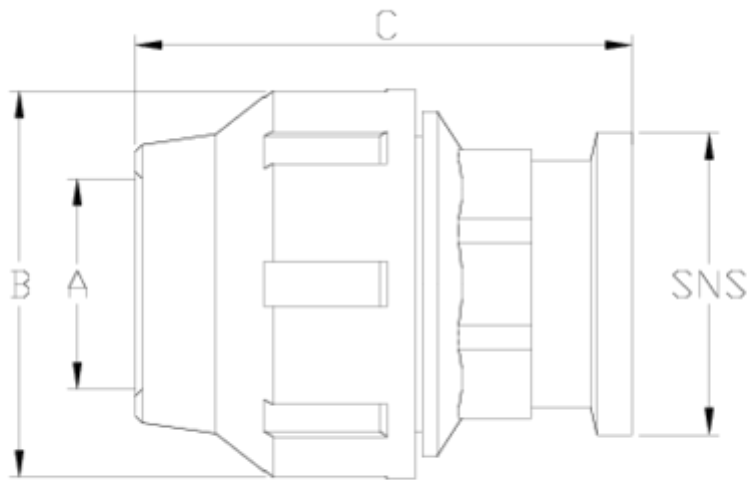

## ITEM 928

REFERENCIA	DESCRIPCIÓN	Peso neto	Volumen (m <sup>3</sup> )	Peso bruto	Unidades lote
112E381	ENLACE MIXTO SNS 63-2" GRIS	0,552	0,03174	5,97	10