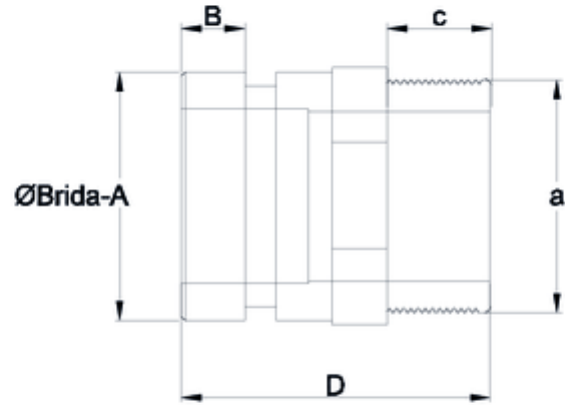

Enlaces Netvitc®

Enlace Netvitc® rosca macho ITEM 955

REFERENCIA	DESCRIPCIÓN	Peso neto	Volumen (m ³)	Peso bruto	Unidades lote
110N107	ENLACE NETVITC R/MACHO 2"	0,155	0,00891	3,243	20

Documentación de Producto