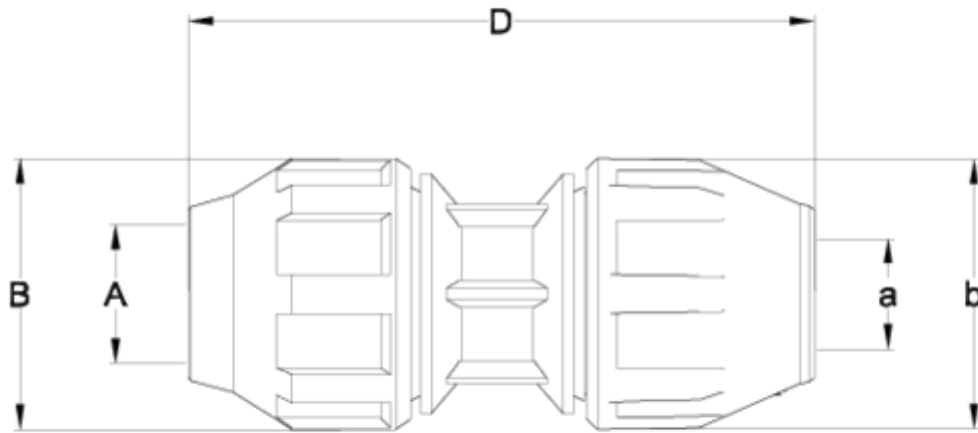

# Enlace recto multitubo

## ITEM 973

REFERENCIA	DESCRIPCIÓN	Peso neto	Volumen (m <sup>3</sup> )	Peso bruto	Unidades lote
112E503	ENLACE M/FITTING MULTITUBO 25-15-21 GRIS	0,147	0,02022	7,3757	42
112E506	ENLACE M/FITTING MULTITUBO 32-21-27 GRIS	0	0,01553	0	24

## ITEM 973 | Enlace recto multitubo

Code	Æ PE (A)	Æ MULTI-PIPE (a)	Weigth (g)	B	b	D	PN	MEASUREMENT
12E503	25	15/21	152	55	55	108	16	METRIC
12E506	32	21/27	222	64	64	108	16	METRIC