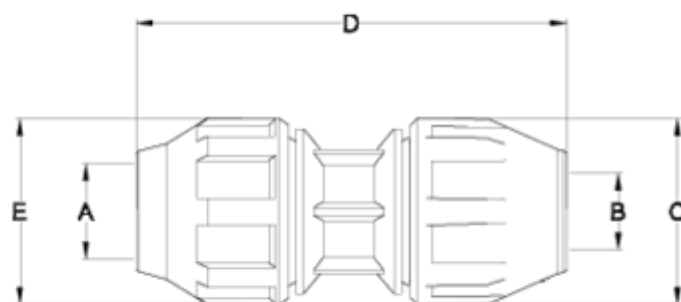

Accesorios PP para Polietileno

Enlace recto multitubo

ITEM 969

REFERENCIA	DESCRIPCIÓN	Peso neto	Volumen (m ³)	Peso bruto	Unidades lote
1012503	ENLACE FITTING MULTITUBO 25-15-21	0,147	0,02022	7,3757	42
1012506	ENLACE FITTING MULTITUBO 32-21-27	0	0,01553	0	24

ITEM 969 | Enlace recto multitubo

Código	Æ PE (A)	Æ MULTITUBO (a)	Peso (g)	B	b	D	PN	MEDIDA
12503	25	15/21	152	55	55	108	16	MÉTRICO
12506	32	21/27	222	64	64	108	16	MÉTRICO

Documentación de Producto

Certificados de Producto