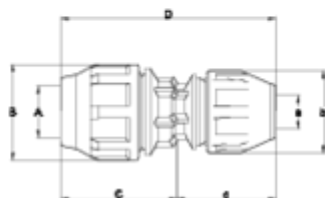

Accesorios PP para Polietileno

Enlace recto reducido multitubo ITEM 970

REFERENCIA	DESCRIPCIÓN	Peso neto	Volumen (m ³)	Peso bruto	Unidades lote
1012504	ENLACE FITTING MULTITUBO 25-21-27	0	0,02022	0	24
1012505	ENLACE FITTING MULTITUBO 32-15-21	0,198333	0,02022	5,13	24

ITEM 970 | Enlace recto reducido multitubo

Código	Æ PE (A)	Æ MULTITUBO (a)	Peso (g)	B	b	C	c	D	PN	MEDIDA
12504	25	21/27	205	64	55	67	63	130	16	MÉTRICO
12505	32	15/21	170	55	64	63	67	130	16	MÉTRICO

Documentación de Producto