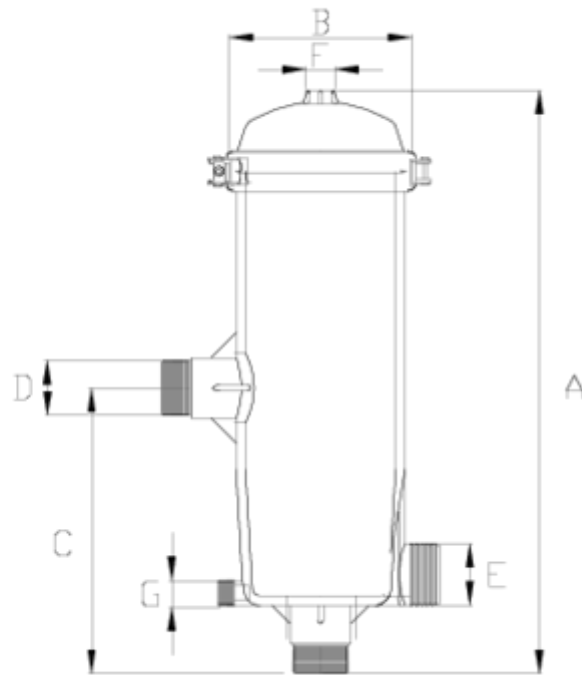

# Filtro de Anillas Salida roscada "BSP" super ITEM 318

REFERENCIA	DESCRIPCIÓN	Peso neto	Volumen (m <sup>3</sup> )	Peso bruto	Unidades lote
1008007	FILTRO ANILLAS SUPER S/R 2" 40m3 140MESH	6,7208	0,08678	14,995	2
1008017	FILTRO ANILLAS SUPER S/R 2" 40m3 120MESH	6,5008	0,08678	14,555	2

## ITEM 318 | Filtro de Anillas Salida roscada "BSP" super