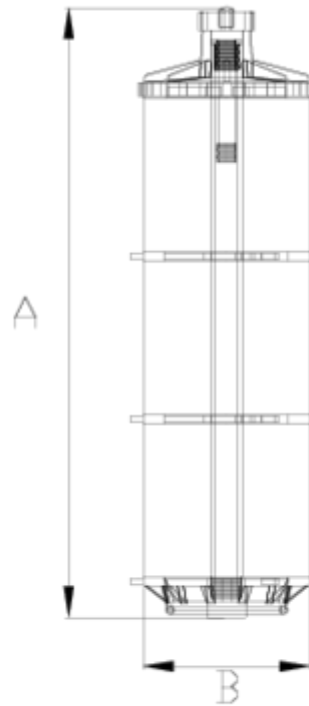

# Cartucho de anillas

## ITEM 321

REFERENCIA	DESCRIPCIÓN	Peso neto	Volumen (m <sup>3</sup> )	Peso bruto	Unidades lote
1008075	CARTUCHO FILTRO 2" 20m3 140 MESH	1,77655	0,01553	3,91	2
1008076	CARTUCHO FILTRO 3" 40m3 140 MESH	2,30405	0,03100	4,965	2
1008077	CARTUCHO FILTRO 2" 20m3 120 MESH	1,62155	0,01553	3,6	2
1008078	CARTUCHO FILTRO 3" 40m3 120 MESH	2,31655	0,03100	4,99	2