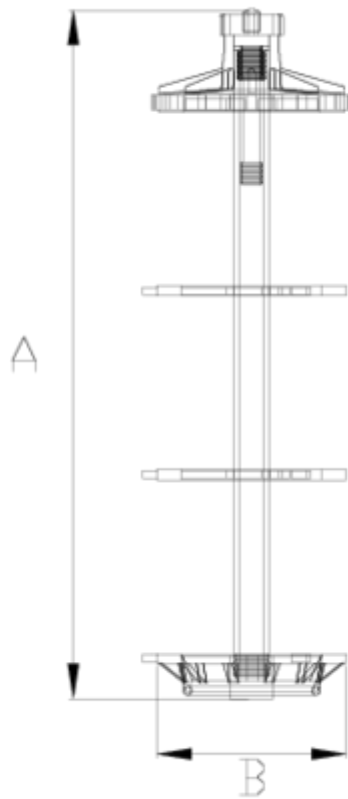

# CONJUNTO CARTUCHO ITEM 826

REFERENCIA	DESCRIPCIÓN	Peso neto	Volumen (m <sup>3</sup> )	Peso bruto	Unidades lote
1008920	CONJUNTO EJE CARTUCHO FILTRO 20 M3	0,6607	0,00000	1,0176	1
1008921	CONJUNTO EJE CARTUCHO FILTRO 40 M3	0,7525	0,00000	1,1094	1