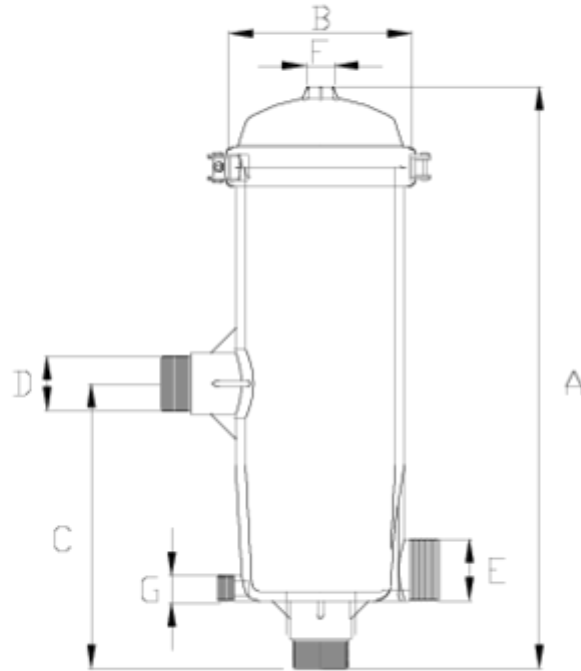

Filtros

FILTRO DE MALLA SALIDA ROSCADA "BSP" SUPER ITEM 792

| REFERENCIA | DESCRIPCIÓN | Peso neto | Volumen (m ³) | Peso bruto | Unidades lote |
|------------|--|-----------|---------------------------|------------|---------------|
| 1008330 | FILTRO MALLA SUPER S/R 2" 40m3 50MICRAS | 5,4249 | 0,08678 | 12,34 | 2 |
| 1008332 | FILTRO MALLA SUPER S/R 2" 40m3 130MICRAS | 5,225 | 0,08678 | 11,3123 | 2 |
| 1008334 | FILTRO MALLA SUPER S/R 2" 40m3 300MICRAS | 5,225 | 0,08678 | 11,3123 | 2 |

ITEM 792 | FILTRO DE MALLA SALIDA ROSCADA "BSP" SUPER

Documentación de Producto

Certificados de Producto

Certificados de Empresa